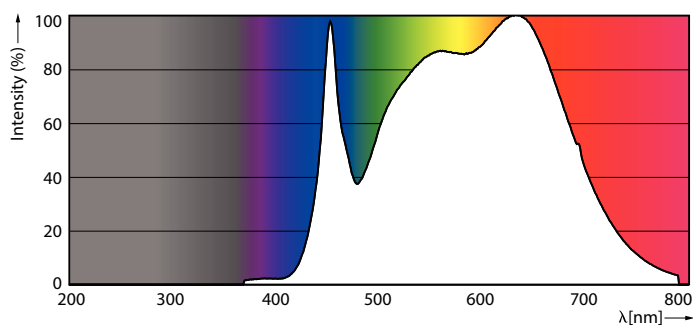

Farbkonsistenz	<4
Farbwiedergabeindex (Nom.)	95
Restlichtstrom am Ende der Nennlebensdauer (Nom.)	70 %
Lichtstrom im 90° Winkel	950 lm

Elektrische Kenndaten	
Eingangsfrequenz	50 bis 60 Hz
Power (Rated) (Nom)	14,8 W
Lampenstrom (Nom)	1500 mA
Äquivalente Leistung	75 W
Startzeit (Nom)	0,5 s
Aufwärmzeit bis 60 % Licht (Nom.)	0,5 s
Leistungsfaktor (Nom)	0,7
Spannung (Nom)	ac electronic 12 V

Abmessungsskizzen

MAS ExpertColor 14.8-75W 940 AR111 24D

Product	D	C
MAS ExpertColor 14.8-75W 940 AR111 24D	111 mm	61 mm

Photometrische Daten

LEDspots MAS SLR 14,8W AR111 G53 940 24D-LDD LDD

LEDspots MAS SLR 14,8W AR111 G53 940 24D-POC POC

MASTER LEDspot ExpertColor AR111

Photometrische Daten

LEDspots MAS SLR 14,8W AR111 G53 940 24D-ADL ADL

Lebensdauer

Life Expectancy Diagram

Lumen Maintenance Diagram