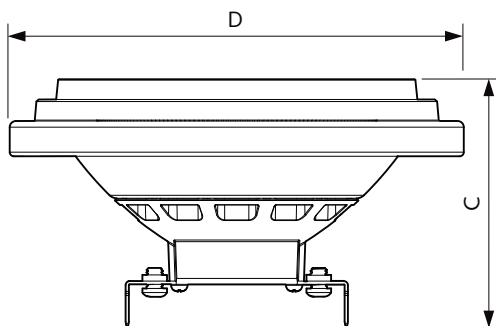

MASTER LEDspot ExpertColor AR111

Temperaturkenndaten	
Gehäusetemperatur (max)	85 °C
Dimmen	
Dimmbar	Nur mit Spezial-Dimmern
Mechanische Kenndaten	
Kolbenausführung	Klar
Kolbenform	AR111
Zulassungen und Anwendungseigenschaften	
Energieeffizienzklasse	G
Geeignet für Akzentbeleuchtung	ja
Energieverbrauch kWh/1.000 Std.	15 kWh

EPREL-Registrierungsnummer	648253
Produktdaten	
Gesamt-Produktcode	871951433387100
Bestell-Produktname	MAS ExpertColor 14.8-75W 940 AR111 24D
EAN/UPC - Produkt	8719514333871
Bestellcode	33387100
Anzahl pro Verpackung	1
SAP-Zähler - Pakete pro Außenkarton	6
SAP-Material	929003043002
Kopie Nettogewicht (Einzelteil)	0,160 kg

Abmessungsskizzen

MAS ExpertColor 14.8-75W 940 AR111 24D

Product	D	C
MAS ExpertColor 14.8-75W 940 AR111 24D	111 mm	61 mm