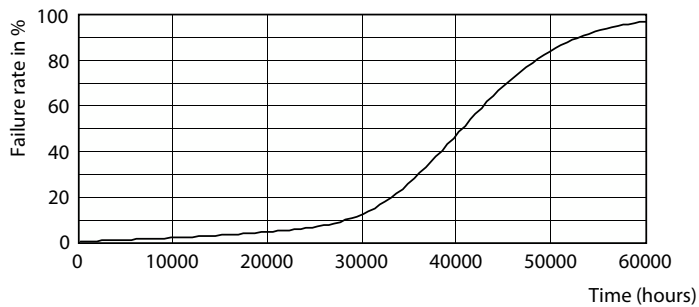

MASTER LEDspot ExpertColor AR111

Photometrische Daten

LEDspots MAS SLR 14,8W AR111 G53 940 24D-ADL ADL

Lebensdauer

Life Expectancy Diagram

Lumen Maintenance Diagram