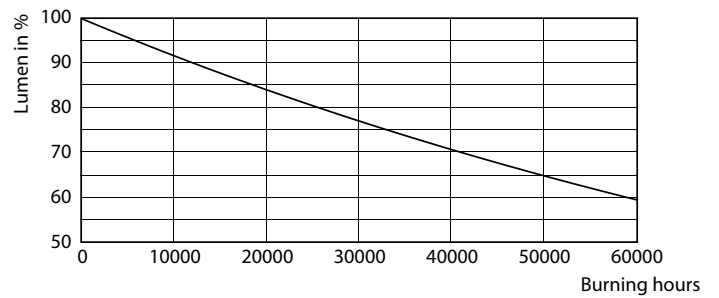

MASTER LEDspot ExpertColor AR111

Photometrische Daten

LEDspots MAS SLR 14,8W AR111 G53 940 24D-ADL ADL

Lebensdauer

Life Expectancy Diagram

Lumen Maintenance Diagram