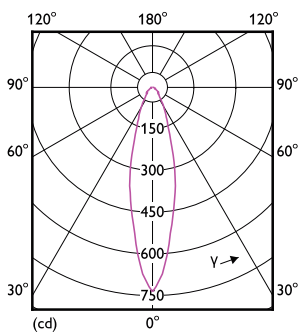

Abmessungsskizzen

MAS ExpertColor 14.8-75W 940 AR111 24D

Product	D	C
MAS ExpertColor 14.8-75W 940 AR111 24D	111 mm	61 mm

Photometrische Daten

LEDspots MAS SLR 14,8W AR111 G53 940 24D-LDD LDD

LEDspots MAS SLR 14,8W AR111 G53 940 24D-POC POC