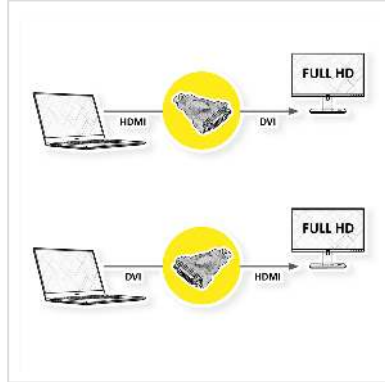

ROLINE HDMI-DVI Adapter, HDMI ST / DVI-D BU

Artikelnummer	12.03.3115
Hersteller	ROLINE
Hersteller-Art.-Nr.	12.03.3115
EAN (Einzelstück)	7611990175741

roline
Designed for Professionals

2K

1080p
FULL HD

Zum Anschluss eines DVI-Kabels an eine HDMI-Schnittstelle.

Sie wollen Ihren neuen TFT an den HDMI-Anschluss Ihres DVD-Spielers oder Ihrer Settop-Box anbinden?

Dann brauchen Sie unseren HDMI-DVI-D Adapter!

- Adapter mit HDMI Stecker und 24+1 DVI-D Buchse
- Seite 1: HDMI Typ A Stecker
- Seite 2: DVI-D 24+1, Dual-Link Buchse

Technische Daten

Hersteller	ROLINE
Produktgruppe	Adapter, Terminatoren, Konverter
Produkttyp	HDMI-DVI Adapter
Farbe	schwarz
Lieferumfang	1x Adapter
Max. Auflösung	1920 x 1080 / 1920 x 1200 @60Hz (2K, Full HD)
Anschlüsse Seite 1 (PC)	HDMI Stecker