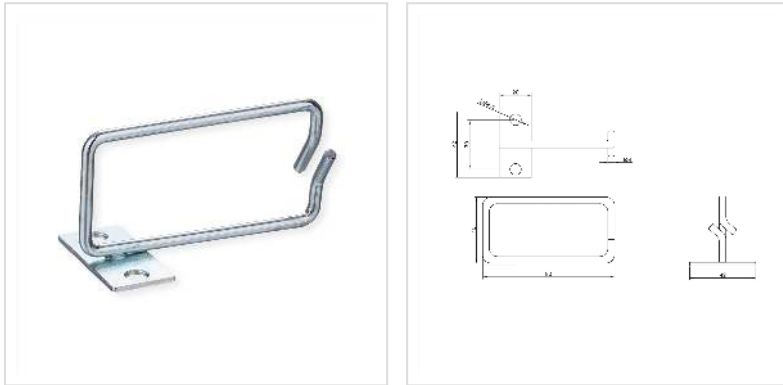

# ROLINE Etrier 19", 40x80mm, métal, Passage de câbles par le côté

<b>Numéro d'article</b>	26.30.0013
<b>Constructeur</b>	ROLINE
<b>Référence constructeur</b>	26.30.0013
<b>EAN (pièce unique)</b>	7630049624740

**roline**  
Designed for Professionals

**Etrier ROLINE 19" avec ouverture incurvée pour faciliter l'acheminement des câbles - offre beaucoup d'espace pour vos câbles et garantit une armoire serveur bien rangée.**

- Pour le montage sur des profilés 19"
- Aide au câblage propre de votre technologie réseau
- Acheminement du câble latéralement devant le support 19"
- Passe-câbles en métal rond de 5 mm, galvanisé
- Supports soudés sur le côté - de cette façon, les câbles ne recouvrent aucun composant intégré dans l'armoire

## Caractéristiques techniques

Constructeur	ROLINE
Groupe de produits	Câblage 19"/-10"
Types de produits	Oeillet
Couleur	argent
Comprend	Etrier
Hauteur	40 mm
Largeur	80 mm
Profondeur	42 mm
Poids	35 g