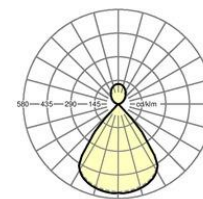

KARAKTERISTIEKEN

Bestelnummer	60615045675
EAN-nummer	4020863422128
CBS-code	94051190
Keurmerk	IP 20, Beschermingsklasse I, BAP 65° < 100, F, Indoor, CE
Schokbestendigheidsgraad IK	IK02
Omgevingstemperatuur	ta 25°C
Overheidssubsidieprogramma's	BEG - Bundesförderung für effiziente Gebäude (Dui) (federale subsidie voor efficiënte gebouwen)

ELEKTROTECHNIEK

Voorschakelapparaat	Elektronische driver DALI (1 stuks)
Light Control	netlife easy01C
Bedrading	5x0.75mm²
Systeemprestaties	35W
Netspanning	230V/50Hz
Aardlekschakelaar(s)/Nummer	12 stuks/B10, 20 stuks/B16, 21 stuks/C10, 33 stuks/C16

LICHTTECHNIEK

Uitvoering	LED, Kleurweergave/Lichtkleur CRI ≥ 80 / 4000K
Kleurtolerantie (MacAdam)	3SDCM
Fotobiologische veiligheid (Armatuur)	RG1
Lichtstroom armatuur	4923lm
LED Levensduur	50000h L80/B10 (Tq 25°C)
Lichtopbrengst	142lm/W
UGR dw./l.	15.8 / 15.7

MECHANIEK

Kleur behuizing	zilvergrijs/wit aluminium RAL 9006/
Maten (LxBxH/DxH)	1411mm x 51mm x 69mm
Gewicht (netto)	3.8kg
Montagewijze	Individuele pendelmontage, Lichtband-pendelmontage

Maten

L	1411 mm	Lengte
B	51 mm	Breedte
H	69 mm	Hoogte
A1	1200 mm	Montageafstand bij enkelvoudige montage
P min	150 mm	Minimale pendellengte
P max	1900 mm	Maximale pendellengte

DEEP-LINK

<https://www.regiolux.de/nl/article/60615045675>

Referentie LED 4900lm 840
ηLB 100 %
Φ ↓/↑ 73 % / 27 %
UGR dw./l. 15.8 / 15.7