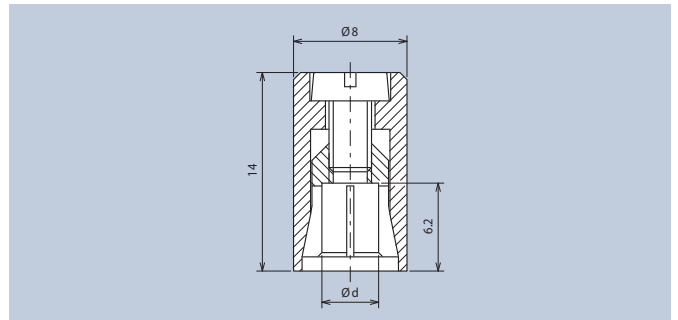

Messing hochglanz-verchromt · Brass high-gloss chrome-plated	
Ød	Art.-Nr.
3	487.3
4	487.4

Turning Knobs with Collet Fixing

Rändelmuttern für wasserdichte Frontplattenmontage

z. B. für Schalter und Potentiometer