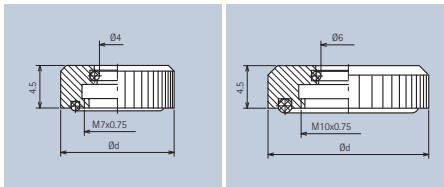

Messing hochglanz-verchromt · Brass high-gloss chrome-plated	
Ød	Art.-Nr.
3	487.3
4	487.4

Turning Knobs with Collet Fixing

Rändelmuttern für wasserdichte Frontplattenmontage

z. B. für Schalter und Potentiometer