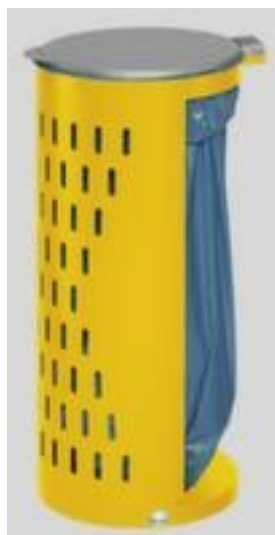

support pour sac poubelle

1 porte-sac(s) pour 120 l sacs chacun, hauteur x largeur x profondeur 850 x 380 x 440 mm, corps en acier galvanisé avec finition peinture époxy antichocs et antirayures RAL1023 jaune signalisation, couvercle en métal avec finition époxy résistante aux chocs et aux rayures argent, structure de la paroi perforé, arrière ouvert

Numéro d'article: 527410

Collecteur de déchets perforé

avec côté arrière ouvert

support pour sac poubelle

- 1 porte-sac(s) pour 120 l sacs chacun
- hauteur x largeur x profondeur 850 x 380 x 440 mm
- couvercle rabattable ouverture manuellement
- corps en acier galvanisé avec finition peinture époxy antichocs et antirayures RAL1023 jaune signalisation
- couvercle en métal avec finition époxy résistante aux chocs et aux rayures argent
- structure de la paroi perforé, arrière ouvert
- 3 années de garantie

Détails techniques

équipement d'élimination	support pour sac poubelle	installation	sol
lieu d'utilisation	intérieur et extérieur	matériau de couvercle	métal
unité collectrice	1 pièce	surface couvercle	finition peinture époxy
pour contenu de sac	120 l	couleur du couvercle	argent

hauteur	850 mm	Matériau corps	acier
largeur	380 mm	surface de corps	galvanisé // finition peinture époxy
profondeur	440 mm	couleur du corps	jaune signalisation // RAL1023
couvercle	oui	modèle de poubelle	perforé, arrière ouvert
type de couvercle	couvercle rabattable	garantie	3 années
Activation du couvercle	manuellement	Poids	10,8 kg