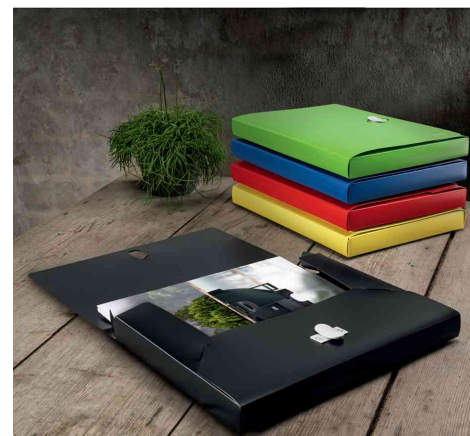

Boîte de rangement Recycle

- fabriqué à 80% en plastique recyclé (post-consommation)
- 100% recyclable
- 3 rabats sur l'intérieur pour un maintien sûr des documents
- capacité : 250 feuilles
- avec une fermeture de sécurité recyclable
- matériau opaque pour protéger les données sensibles personnelles ou des entreprises
- dimensions : (L)38 x (P)254 x (H)330 mm

Boîte de rangement Recycle, bleu

Boîte de rangement Recycle, jaune

Boîte de rangement Recycle, noir

Boîte de rangement Recycle, rouge

Boîte de rangement Recycle, vert

Visuel de référence: présente le produit en utilisation