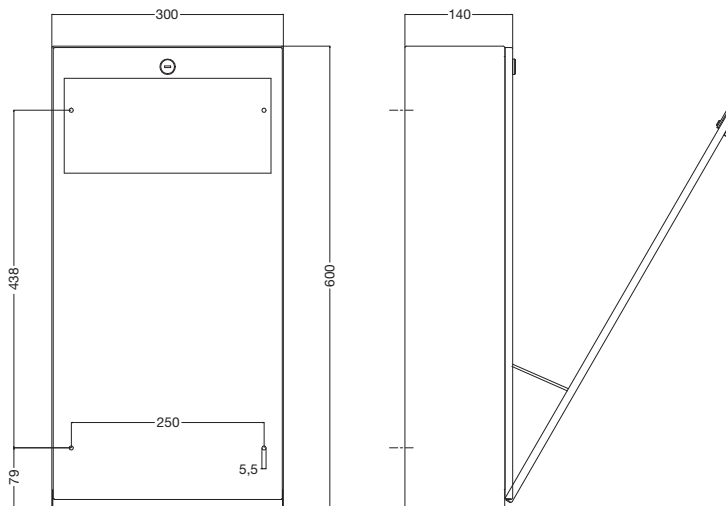

### AUSSCHREIBUNGSTEXT:

Abfallbehälter mit 20 Liter Volumen, mit Feuerschutzklappe und Zylinderschloß, Edelstahl gebürstet, mit vier Innenhaken für Abfallbeutel, für Aufputzmontage

Abmessungen:

H x B x T: 600 x 300 x 140 mm

Gewicht: 5,4 kg