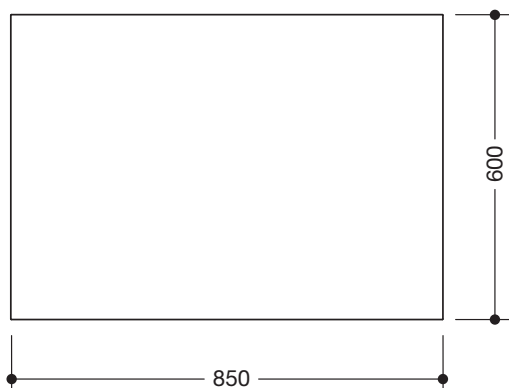

Kristallspiegel 950.01.12202

- rechteckiger Spiegel mit geschliffenen Kanten
- Spiegel aus hochwertigem Kristallglas
- 600 mm breit und 850 mm hoch, Spiegelstärke 5 mm
- horizontal und vertikal montierbar
- verdeckte Befestigung

Abmessungen in mm

Technische Änderungen vorbehalten, 15.08.2019