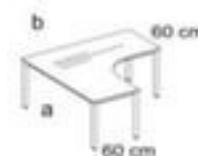

## Nowy Styl bureau à retour à hauteur réglable E10

hauteur x largeur x profondeur 720 - 840 x 1600 x 1600 mm, creux à droite, piètement 4 pieds en acier avec finition époxy résistante aux chocs et aux rayures en aluminium-argenté, tube rond

## Nowy Styl Bureau à retour E10

bureau à retour à hauteur réglable

- hauteur x largeur x profondeur 720 - 840 x 1600 x 1600 mm
- épaisseur de panneau 25 mm
- creux à droite
- bord avec bande de chant en ABS antichoc
- piètement 4 pieds en acier avec finition époxy résistante aux chocs et aux rayures en aluminium-argenté
- tube rond
- 5 années de garantie

### Détails techniques

type de meuble	table	matériau de plaque	bois
type de table	bureau	surface de plaque	a. revêt. mélaminé
élément de table	élément de base	couleur de la plaque	différentes finitions au choix
hauteur	720-840 mm	bord de panneau	bandes de chant en ABS

largeur	1600 mm	matériau de châssis	acier
profondeur	1600 mm	surface de châssis	finition peinture époxy
épaisseur de panneau	25 mm	couleur du châssis	aluminium-argenté
forme de panneau	forme libre	hauteur réglable	oui
forme de châssis	piètement 4 pieds	fonction mémoire	non
forme de tube	tube rond	exécution couleur	aluminium-argenté
creux	à droite	garantie	5 années
Profondeur de montage additionne	600 mm	Poids	42,5 kg