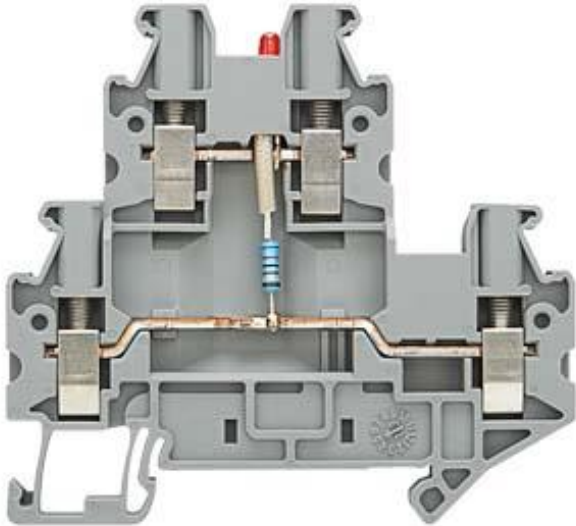

Doppelstockklemme mit LED DC 24V, 2,5mm² Schraubbefestigung
 grau mit LED DC 24V, 2,5mm²

Abbildung ähnlich

Ausführung	
Produkt-Markename	ALPHA
Produkt-Bezeichnung	Reihenklemmen ALPHA FIX
Ausführung des Produkts	Doppelstockklemme
Produktvariante	Diodenklemme zur Montage auf Tragschiene nach IEC 60716
Ausführung der Reihenklemme / Klemmenebenen intern gebrückt	Nein
Allgemeine technische Daten	
Klemmen-Rastermaß	2,5 mm
Betriebsspannung / Bemessungswert	24 V
Schutzart und Schutzklasse	
Brennbarkeitsklasse gemäß UL 94	V0
Hauptstromkreis	
Betriebsstrom / Bemessungswert	24 A
Erscheinungsbild	
Farbe	grau

Produktdetails

Produktbestandteil / erforderlich / Abschlussplatte Ja

Anzahl

Anzahl der Klemmebenen 2

Anzahl der Klemmstellen / je Klemmebene 2

Anschlüsse

Abisolierlänge 9 mm

anschließbarer Leiterquerschnitt / eindrätig

- minimal 0,14 mm²
- maximal 4 mm²

anschließbarer Leiterquerschnitt / feindrätig

- mit Aderendbearbeitung / minimal 0,14 mm²
- mit Aderendbearbeitung / maximal 4 mm²

Anzugsdrehmoment / bei Schraubanschluss

- minimal 0,6 N·m
- maximal 0,8 N·m

Ausführung des elektrischen Anschlusses

- 1 Schraubanschluss
- 2 Schraubanschluss

Position / der Anschlussklemme seitlich

Mechanischer Aufbau

Höhe / bei niedrigstbauender Montageart 65 mm