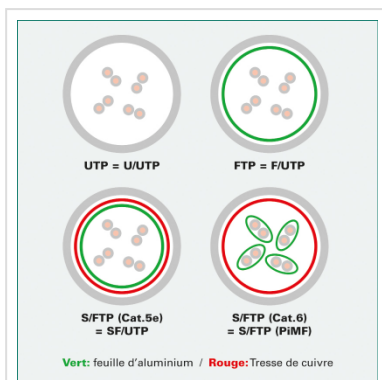

# Cordon ROLINE UTP Cat.6, LSOH, Component Level, rouge, 0,5 m

<b>Numéro d'article</b>	21.15.2510
<b>Constructeur</b>	ROLINE
<b>Référence constructeur</b>	21.15.2510
<b>EAN (pièce unique)</b>	7611990167746

**roline**<sup>®</sup>  
Designed for Professionals

**Ces cordons de brassage ou câbles de raccordement offrent une qualité Cat.6-Component-Level, c'est-à-dire qu'ils ont répondu à la norme exigeante de la catégorie 6.**

- Cordon Twisted Pair non-blindé de grande qualité équipé de connecteurs RJ-45 non-blindés
- Contacts dorés de grande valeur
- Résistants grâce à une protection anti-plier
- Assignation des pins: 1:1 selon EIA/TIA 568, 8 fils
- Structure: 8 fils tresse
- Impédance: 100 Ohm

## Caractéristiques techniques

Constructeur	ROLINE
Groupe de produits	Câble Twisted Pair
Types de produits	Cordon UTP
Couleur	rouge
Longueur	0.5 m
Type de protection	UTP

---

Qualité de transmission	Cat6 / Class E
-------------------------	----------------