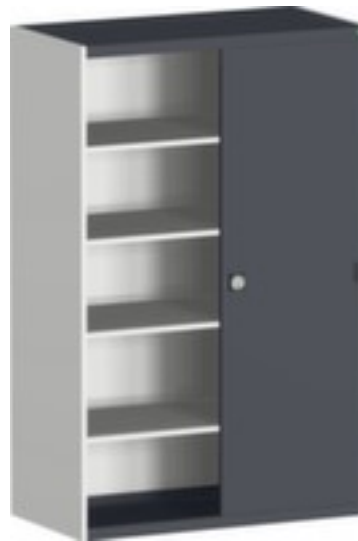

bott

Schiebetürenschränk

cubio

Höhe x Breite x Tiefe 2000 x 1300 x 650 mm, 4 Ebene(n) mit Stahlboden, verschließbar mit Zylinderschloss mit 3-Punkt-Verriegelung, Korpus mit schlag- und kratzfester Pulverbeschichtung in RAL7035 Lichtgrau, Front mit schlag- und kratzfester Pulverbeschichtung in RAL7016 Anthrazitgrau

Artikelnummer: 125991

bott System-Schiebetürenschränk cubio

Schiebetürenschränk

- Höhe x Breite x Tiefe 2000 x 1300 x 650 mm
- Stahlkonstruktion
- Schiebetüren
- 4 Ebene(n) mit Stahlboden
- Traglast je Ebene 160 kg
- mit Drehgriff
- verschließbar mit Zylinderschloss mit 3-Punkt-Verriegelung
- Korpus mit schlag- und kratzfester Pulverbeschichtung in RAL7035 Lichtgrau
- Front mit schlag- und kratzfester Pulverbeschichtung in RAL7016 Anthrazitgrau

- Ebenen mit korrosionsschützender Zinkbeschichtung

Technische Details

Möbeltyp	Schrank	Farbe Front	anthrazitgrau // RAL7016
Schranktyp	Werkstattschrank	Oberfläche Korpus	pulverbeschichtet
elektrisch leitend	nein	Oberfläche Front	pulverbeschichtet
Türtyp	Schiebetür	Schließsystem	Zylinderschloss mit 3-Punkt-Verriegelung
Höhe	2000 mm	Material	Stahlblech
Breite	1300 mm	Oberfläche Boden	verzinkt
Tiefe	650 mm	Mitteltrennwand	nein
Schrank Ausstattung	Böden	abschließbar	ja
Böden / Ebenen Anzahl	4 Stück	Griff	Drehgriff
Böden- / Ebenentyp	Stahlboden	fahrbar	nein
Traglast Fachboden	160 kg	Gewicht	159,7 kg
Farbe Korpus	lichtgrau // RAL7035		