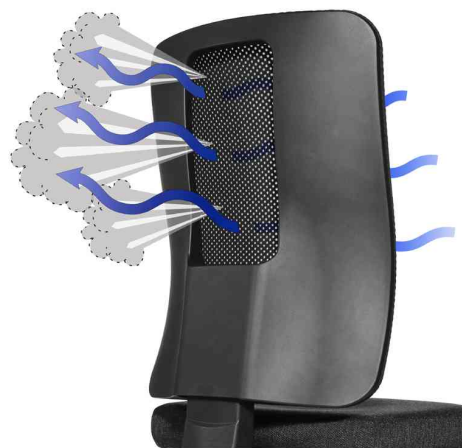

Vue détaillée : Dossier "Window"

Produit	Modèle	Couverture de siège	Couleur de siège	Capacité de charge	Numéro de fabricant	Code
Accessoire: Roulettes Design pour sol dur					6990	70699952
Chaise de bureau pivotante "Sitness Open X (N) Deluxe"	avec accoudoirs	tissu	noir / bleu	110 kg	OX390TW2 T380	77240339
		tissu	noir / gris clair	110 kg	OX390TW2 T230	77240338
	avec accoudoirs	tissu	noir / noir	110 kg	OX390TW2 T200	77240337