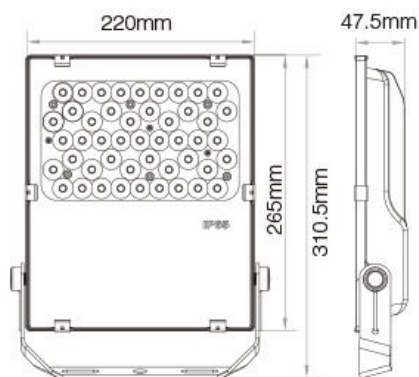

Illumination distance: >15m

IP Rate: IP65

RF: 2.4GHz

Transmitting power: 6dBm

Control Distance: 30m

Energieeffizienzklasse: A+

kWh/1000h: 50

Merkmale

Merkmal	Wert
Abstrahlwinkel:	25
Dimmbar:	Ja
LED - Gehäusematerial:	Aluminium
Lichtfarbe:	RGB-WW
Lichtfarbe in Kelvin:	2700~6500
Lumen:	4000
Schutzklasse:	IP65
Volt:	230
Gewicht:	5 Kg

Weitere Bilder

Support Smart phone APP control and third party voice control