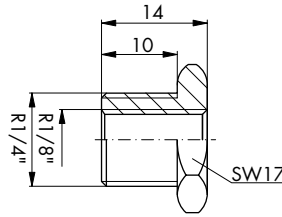

Armaturen

Reduziernippel, Blindstopfen und Schalldämpfer

Reduziernippel G1/4 - G1/8
 Werkstoff: Ms
 Lieferung komplett mit Dichtung

Bestell-Nr.	50.627
--------------------	---------------

Reduziernippel G1/8 / M5
 Werkstoff: Ms

Bestell-Nr.	50.052
--------------------	---------------

Reduziernippel G1/4 / M5
 Werkstoff: Ms

Bestell-Nr.	50.054
--------------------	---------------

Reduziermuffe G1/8 / M5
 Werkstoff: Ms

Bestell-Nr.	50.053
--------------------	---------------

Fittings

Reducing Nipple, Blanking Plug and Silencer

Reducing nipple G1/4 - G1/8
 Material: brass
 Supplied complete with seals

Order No.	50.627
------------------	---------------

Reducing nipple G1/8 / M5
 Material: brass

Order No.	50.052
------------------	---------------

Reducing nipple G1/4 / M5
 Material: brass

Order No.	50.054
------------------	---------------

Reducing sleeve G1/8 / M5
 Material: brass

Order No.	50.053
------------------	---------------