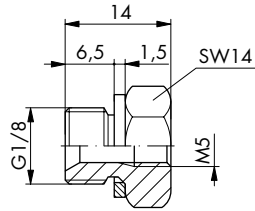

Armaturen

Reduziernippel, Blindstopfen und Schalldämpfer

Reduziernippel G1/4 - G1/8
 Werkstoff: Ms
 Lieferung komplett mit Dichtung

Bestell-Nr.	50.627
--------------------	---------------

Reduziernippel G1/8 / M5
 Werkstoff: Ms

Bestell-Nr.	50.052
--------------------	---------------

Reduziernippel G1/4 / M5
 Werkstoff: Ms

Bestell-Nr.	50.054
--------------------	---------------

Reduziermuffe G1/8 / M5
 Werkstoff: Ms

Bestell-Nr.	50.053
--------------------	---------------

Fittings

Reducing Nipple, Blanking Plug and Silencer

Reducing nipple G1/4 - G1/8
 Material: brass
 Supplied complete with seals

Order No.	50.627
------------------	---------------

Reducing nipple G1/8 / M5
 Material: brass

Order No.	50.052
------------------	---------------

Reducing nipple G1/4 / M5
 Material: brass

Order No.	50.054
------------------	---------------

Reducing sleeve G1/8 / M5
 Material: brass

Order No.	50.053
------------------	---------------