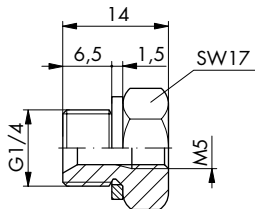

Armaturen

Reduziernippel, Blindstopfen und Schalldämpfer

Reduziernippel G1/4 - G1/8
 Werkstoff: Ms
 Lieferung komplett mit Dichtung

Bestell-Nr.	50.627
--------------------	---------------

Reduziernippel G1/8 / M5
 Werkstoff: Ms

Bestell-Nr.	50.052
--------------------	---------------

Reduziernippel G1/4 / M5
 Werkstoff: Ms

Bestell-Nr.	50.054
--------------------	---------------

Reduziermuffe G1/8 / M5
 Werkstoff: Ms

Bestell-Nr.	50.053
--------------------	---------------

Fittings

Reducing Nipple, Blanking Plug and Silencer

Reducing nipple G1/4 - G1/8
 Material: brass
 Supplied complete with seals

Order No.	50.627
------------------	---------------

Reducing nipple G1/8 / M5
 Material: brass

Order No.	50.052
------------------	---------------

Reducing nipple G1/4 / M5
 Material: brass

Order No.	50.054
------------------	---------------

Reducing sleeve G1/8 / M5
 Material: brass

Order No.	50.053
------------------	---------------