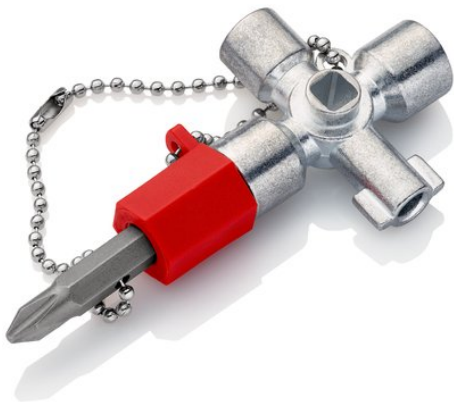

Productinformatie

00 11 02

Schakelkastsleutel

Voor alle standaard schakelkasten en afsluitsystemen

- Korte uitvoering, armlengte 44 mm
- Voor schakelkasten, afsluitsystemen van gas-, water- en elektriciteitstoever
- Voor technische installaties in gebouwen zoals airco- en ventilatie-installaties, afsluitventielen, netschakelborden enz.
- Met bit-inzet: sleuf 1,0 x 7 mm en kruissleuf PH2
- Met adaptor voor 1/4" bits aan een bevestigingsketting
- Extra bitopname voor 1/4"-bits in één arm
- Zinkpersgietwerk

Algemeen	
Artikel-nr.	00 11 02
EAN	4003773048947
gewicht	65 g
Afmetingen	44 x 85 x 15 mm
REACH conformiteit	bevat geen SVHC
RoHS conformiteit	niet van toepassing

Technische specificaties	
Capaciteit vierkant	6,0 / 8,0 mm
Capaciteit dubbele baard	3 – 5 mm
Capaciteit driekant	9,0 mm