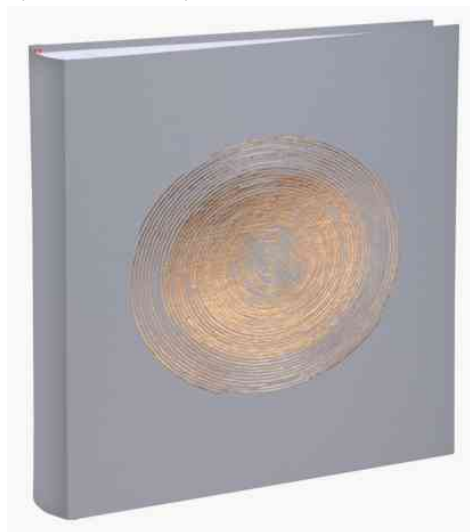

Album photos "Ellipse", 290 x 320 mm

- reliure en carton avec motif doré imprimé
- 60 pages - pour 300 photos 10 x 15 cm
- intérieur : carton photo blanc avec feuilles de protection pergamine

Exemples d'utilisation :

- pour conserver les plus beaux souvenirs

Album photo "Ellipse", gris

Album photo "Ellipse", rose

Album photo "Ellipse", vert

Produit	Modèle	Dimensions	Couleur	Conditionné	Numéro de fabricant	Code
Album photo "Ellipse"	album à coller	(L)290 x (H)320 mm	gris		16265E	8702897
		(L)290 x (H)320 mm	rose		16264E	8702896
	album à coller	(L)290 x (H)320 mm	vert		16263E	8702895