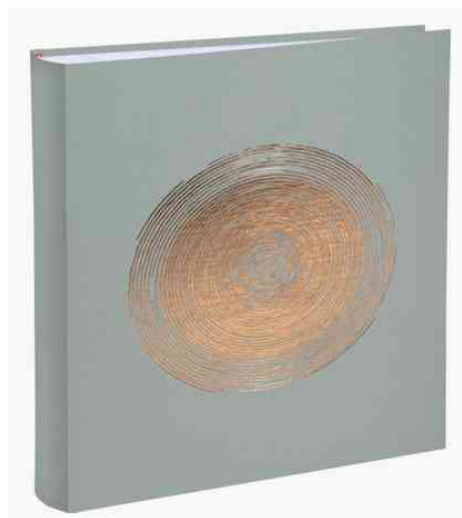

Album photos "Ellipse", 290 x 320 mm

- reliure en carton avec motif doré imprimé
- 60 pages - pour 300 photos 10 x 15 cm
- intérieur : carton photo blanc avec feuilles de protection pergamine

Exemples d'utilisation :

- pour conserver les plus beaux souvenirs

Album photo "Ellipse", gris

Album photo "Ellipse", rose

Album photo "Ellipse", vert

Produit	Modèle	Dimensions	Couleur	Conditionné	Numéro de fabricant	Code
Album photo "Ellipse"	album à coller	(L)290 x (H)320 mm	gris		16265E	8702897
		(L)290 x (H)320 mm	rose		16264E	8702896
	album à coller	(L)290 x (H)320 mm	vert		16263E	8702895