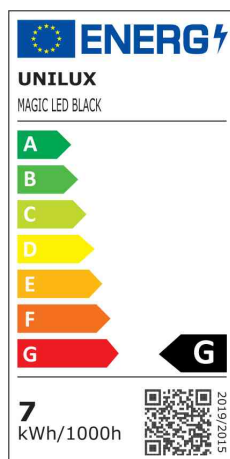

UNILUX

Lampe de bureau à LED basse consommation MAGIC

- source lumineuse : ce produit contient une source lumineuse de classe d'efficacité énergétique G
 - la lampe contient des LED intégrées
 - les LED ne peuvent pas être changées
 - puissance : 4x 1,2 W
 - consommation d'énergie pondérée : 7 kWh / 1000 h
 - flux lumineux : 520 lumens
 - rendement lumineux : 93 lm/W
 - température de couleur : 3000-4500 Kelvin (blanc chaud - blanc neutre)
 - indice de rendu de couleur (Ra) : 80
 - durée de vie : 40.000 heures
- 2 bras articulés, pivotables à 360°
 - interrupteur sur la tête de lampe avec fonction de dimmer
 - coupure automatique après 5h sans utilisation
 - dimensions socle : 180 x 180 mm
 - longueur du bras : 410 mm chacun
 - dimensions tête de la lampe: 110 x 110 mm
 - longueur du câble d'alimentation : 1,90 m
 - fiche Euro

Lampe de bureau à LED basse consommation MAGIC

Tête de lampe

Produit	Modèle	Couleur	Puissance	Température de couleur	Tension éclairage	Classe énergétique	Numéro de fabricant	Code
Lampe de bureau à LED basse consommation MAGIC	socle	noir mat	4x 1,2 watt	3.000 - 4.500 K	230 V / 12 V	G	400016681	64000146