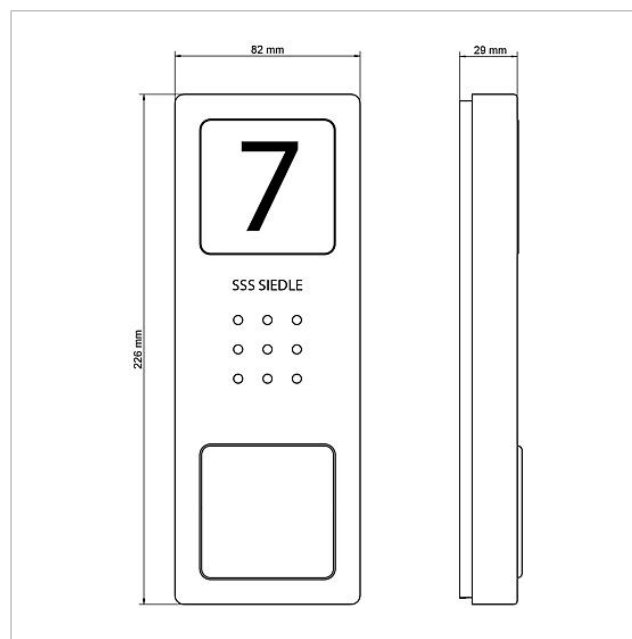

Audio deurstation
Siedle Compact
CA 812-1 E

210008748

Pagina 2