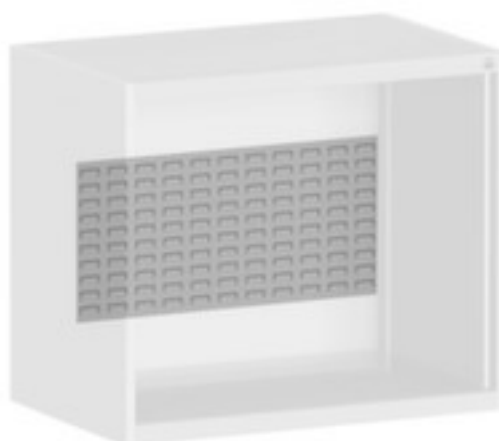

## **bott** **achterwandpaneel** cubio

met geperforeerd, hoogte x breedte  
400 x 1050 mm, van staal in RAL7035  
lichtgrijs

**Artikelnummer: 126038**

### achterwandpaneel

- voor systeemkast
- met geperforeerd
- hoogte x breedte 400 x 1050 mm
- van staal in RAL7035 lichtgrijs

### Technische details

meubeltype	kast	breedte	1050 mm
type kast	accessoire	profiel	geperforeerd
voor kasttype	systeemkast	materiaal	staal
type binneninrichting	achterwandpaneel	kleur	lichtgrijs // RAL7035
hoogte	400 mm	gewicht	2,628 kg