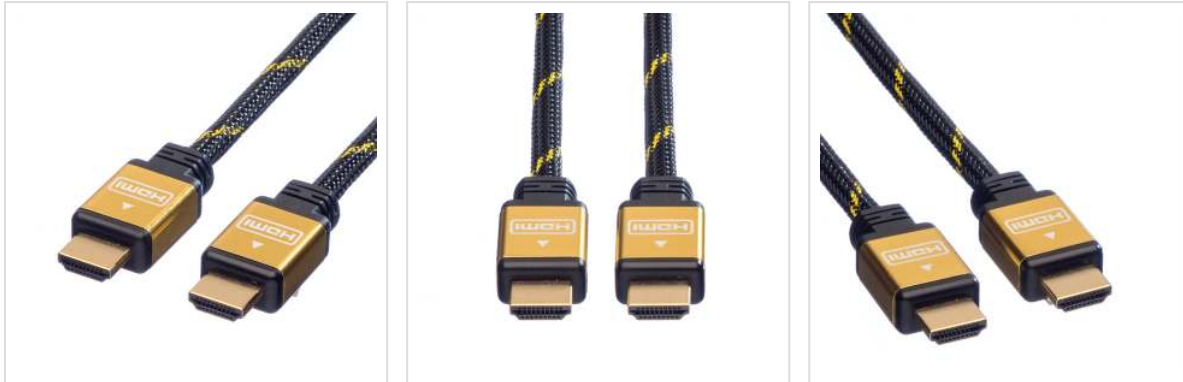

ROLINE GOLD Câble HDMI High Speed avec Ethernet, M-M, 5,0 m

Numéro d'article	11.04.5505
Constructeur	ROLINE
Référence constructeur	11.04.5505
EAN (pièce unique)	7611990193462

Câble ROLINE GOLD HDMI avec connexion double face HDMI pour connecter un ultrabook, un portable/ordinateur portable ou un PC à un moniteur, un téléviseur ou un projecteur - pour des transmissions d'écran d'excellente qualité avec une résolution allant jusqu' à 3840x2160 @30Hz!

- HDMI est une norme de connexion universelle pour la transmission de signaux vidéo et audio. Les applications comprennent principalement la connexion de moniteurs et de téléviseurs à des ordinateurs, lecteurs Blu-Ray et autres appareils similaires.
- Le connecteur prend moins de place et est donc plus adapté pour les appareils d'affichage portables (ultrabooks, ordinateurs portables) ou pour 2 connecteurs sur une carte graphique (sur une plaque d'encastrement).
- La tresse en nylon robuste protège efficacement le câble HDMI et le rend superbe.
- Câble blindé de haute qualité à double blindage (feuille + tresse) avec contacts dorés pour une transmission optimale des signaux d'image
- Prise en charge de la vidéo 3D
- Canal Ethernet HDMI
- Canal de retour audio pour transmettre les signaux au récepteur audio/vidéo.
- Boîtier de connecteur métallique d'or

ROLINE GOLD - Top qualité sans compromis !

Les câbles de qualité ROLINE GOLD sont équipés de boîtiers connecteurs de haute qualité et de contacts dorés à double blindage pour une meilleure qualité de signal, même en cas de cycles de connexions élevés. Le manteau extérieur renforcé de nylon en or/noir procure une