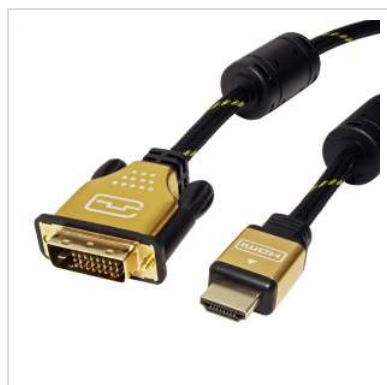

ROLINE GOLD Câble pour écran DVI-HDMI, M-M, (24+1) dual link, 2,0 m, Retail Blister

Numéro d'article	11.88.5891
Constructeur	ROLINE
Référence constructeur	11.04.5891
EAN (pièce unique)	7611990152018

roline[®]
Designed for Professionals

- Câble de très haute qualité, doublement blindé
- Blindage double (feuille et tresse) pour une transmission optimale des signaux vidéo
- Le manteau est recouvert en plus d'une tresse en Nylon
- Vis de fixation pour un maintien optimal du connecteur (DVI)
- Boîtier métallique doré pour un blindage amélioré
- Connecteurs: DVI / HDMI mâle

ROLINE GOLD - Top qualité sans compromis !

Les câbles de qualité ROLINE GOLD sont équipés de boîtiers connecteurs de haute qualité et de contacts dorés à double blindage pour une meilleure qualité de signal, même en cas de cycles de connexions élevés. Le manteau extérieur renforcé de nylon en or/noir procure une meilleure stabilité et donne au câble un look époustouflant.

Les câbles sont vendus sous Blister élégant pour les revendeurs et le commerce de détail.

Caractéristiques techniques

Constructeur	ROLINE
Groupe de produits	Câble
Types de produits	Câble HDMI-DVI
Couleur	noir / or