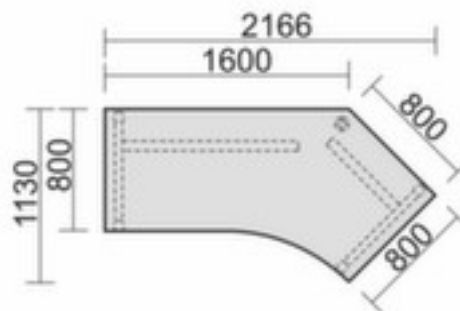

### In hoogte verstelbaar hoekbureau

#### Pro

hoogte x breedte x diepte 680 - 820 x 2166 x 1130 mm, blad van fijnspaanplaat met onderhoudsvriendelijke melamineharscoating in decor grafiet, verdieping rechts, C-voetonderstel in zilverkleurig

### verdieping rechts

In hoogte verstelbaar hoekbureau

- hoogte x breedte x diepte 680 - 820 x 2166 x 1130 mm
- blad van fijnspaanplaat met onderhoudsvriendelijke melamineharscoating in decor grafiet
- bladdikte 25 mm
- verdieping rechts
- C-voetonderstel in zilverkleurig
- rand met stootvaste ABS-lijmrand
- frame met stelschroeven
- door kabelkanaal horizontaal elektrificeerbaar
- 2 jaar garantie

## Technische details

meubeltype	tafel	bladrand	ABS-rand
type tafel	bureau	dikte plaat	25 mm
tafelelement	grondelement	vorm onderstel	C-voetonderstel
hoogte	680-820 mm	kleur onderstel	zilverkleurig
breedte	2166 mm	onderbouw	stelschroeven