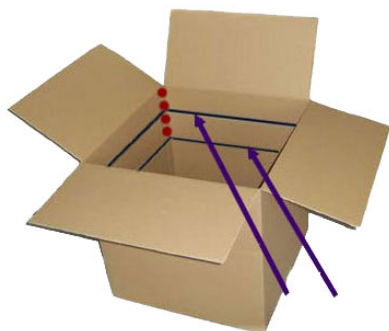

- Abmessungen innen: ca. 850mm x 850mm x 400mm (Länge X Breite X Höhe)
- Fertig-Aufbaugröße aussen: ca. 860mm x 860mm x 415mm (Länge X Breite X Höhe)
- Dieser Karton hat mehrere ZWISCHENRILLUNGEN, die verschiedene AUFBAUHÖHEN ermöglichen:
 - HÖHE 200mm - entspricht 850mm x 850mm x 200mm
 - HÖHE 300mm - entspricht 850mm x 850mm x 300mm
 - HÖHE 400mm - entspricht 850mm x 850mm x 400mm (= Originalgröße)
- Qualität: 2wellig - Materialstärke ca. 6mm
- bis zu 40kg belastbar
- Die Kartonnagen werden platzsparend geliefert und sind mit einem Handgriff zusammengestellt
- Farbe: braun

Kartons mit variabler Höhe:

Dieser Karton mit *variabler Höhe* hat eine oder mehrere Zusatzrillungen, somit können Sie den Karton in verschiedenen Aufbauhöhen verwenden.

Um eine alternative Aufbauhöhe nutzen zu können, müssen Sie den Karton nur an den 4 Ecken bis zur gewünschten Höhenrillung einschneiden (siehe rote Punkte) - FERTIG!

Nun können Sie die Deckellaschen in der gewünschten Höhe umklappen.

Zum Einschneiden an den 4 Ecken verwenden Sie am besten ein Schneidemesser (Cutter).

Kartons mit variabler Höhe

Dieser Karton mit variabler Höhe hat eine oder mehrere Zusatzrillungen, somit können Sie den Karton in verschiedenen Aufbauhöhen verwenden