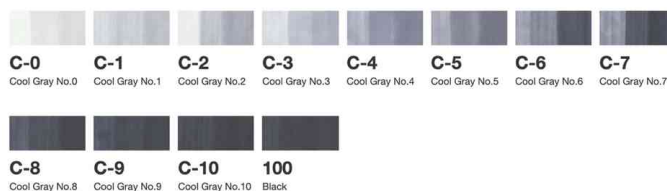

COPIC®

**Marqueur classic, lot de 12 nuances de gris froid "CG"**

- marqueur layout avec deux pointes: "broad" et "fine"
- avec 7 autres pointes interchangeables
- encre à base d'alcool
- sèche rapidement
- l'encre ne barbouille pas
- couleurs miscibles
- n'altère pas le toner des impressions et copies par laser
- sans risques toxicologiques
- presque inodore
- rechargeable avec l'encre COPIC Various Ink
- 1 cartouche = 9 recharges
- vendu uniquement au conditionnement

**Contenu:** 12 pièces assorties dans les nuances de gris C0, C1, C2, C3, C4, C5, C6, C7, C8, C9, C10, 100

**Exemples d'utilisation:**

- pour les griffonnage, layouts, et les story boards
- pour les illustrations et les esquisses
- pour le scrapbooking
- pour la technique du tampon
- pour décorer les tissus
- pour le dessin technique
- pour la calligraphie
- pour les techniques de airbrush

**Adapté pour:**

- designer (mode designer)
- les dessinateurs de manga et de bandes dessinées
- loisirs créatifs

Marqueur classic, lot de 12 nuances de gris froid "CG"

aperçu de couleurs

Produit	Modèle	Largeur de tracé	Couleur du tracé	Couleur du corps	Conditionné	Numéro de fabricant	Code
Marqueur classic	lot de 12 en nuances de gris froid	7,0 mm	assorti	gris clair	12	20075151	70000702