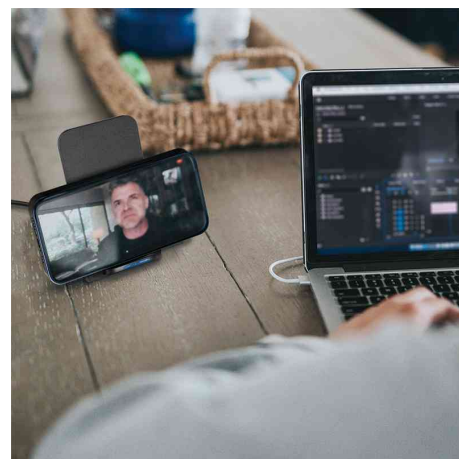

Visuel de référence : montre le produit en utilisation