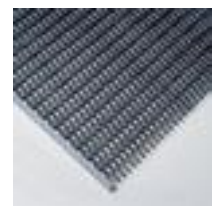

Miltex Schmutzfangmatte

für den Innen- und Außenbereich
geeignet, Länge x Breite 785 x 1185
mm, Lauffläche aus Gummi in
schwarz/silber

Artikelnummer: 452647

Miltex Fußmatte

für innen und außen

Schmutzfangmatte

- für den Innen- und Außenbereich geeignet
- Länge x Breite 785 x 1185 mm
- Stärke 22 mm
- Lauffläche aus Gummi in schwarz/silber
- Rücken aus Aluminiumleisten
- 10 Jahre Garantie

Technische Details

Arbeitsplatzausstattung	Bodenbelag	Material Lauffläche	Gummi
Bodenbelag	Schmutzfangmatte	Material Rücken	Aluminiumleisten
Einsatzort	Innen- und Außenbereich	Farbe	schwarz/silber

Höhe	22 mm	Garantie	10 Jahre
Länge	785 mm	Gewicht	12 kg
Breite	1185 mm		

Zubehör

254789		Rahmen für Schmutzfangmatte, Form Winkel, Länge x Breite 785 x 1185 mm, aus Aluminium
452658		Rahmen für Schmutzfangmatte, Form schräg, Länge x Breite 785 x 1185 mm, aus Aluminium

Dazu passt auch ...

141643		Schirmständer, Höhe x Durchmesser 385 x 210 mm, aus Edelstahl matt, Wandkonstruktion mit Lochmuster
141723		Prospektständer, Höhe x Breite x Tiefe 1750 x 300 x 300 mm, Passend für 4 x DIN A4, Ablagen mit Acrylscheiben, 4 Ablage(n) aus Stahlblech in silber, Gestell aus Stahl mit schlag- und kratzfester Pulverbeschichtung in anthrazit
509138		Infodisplay, Höhe 730 mm, 1 Rahmen, Rahmen aus Aluminium, Gestell aus Aluminium eloxiert in silber
527161		Garderobenständer, Höhe x Durchmesser 1750 x 390 mm, 5 Hut- und 8 Mantelhaken, Schirmhalter mit Tropfmulde, Aus Stahl, Fuß aus Kunststoff, mit schlag- und kratzfester Pulverbeschichtung in alusilber