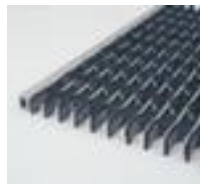

Miltex Schmutzfangmatte

für den Innen- und Außenbereich
geeignet, Länge x Breite 785 x 1185
mm, Lauffläche aus Gummi in
schwarz/silber

Artikelnummer: 452647

Miltex Fußmatte

für innen und außen

Schmutzfangmatte

- für den Innen- und Außenbereich geeignet
- Länge x Breite 785 x 1185 mm
- Stärke 22 mm
- Lauffläche aus Gummi in schwarz/silber
- Rücken aus Aluminiumleisten
- 10 Jahre Garantie

Technische Details

Arbeitsplatzausstattung	Bodenbelag	Material Lauffläche	Gummi
Bodenbelag	Schmutzfangmatte	Material Rücken	Aluminiumleisten
Einsatzort	Innen- und Außenbereich	Farbe	schwarz/silber

Höhe	22 mm	Garantie	10 Jahre
Länge	785 mm	Gewicht	12 kg
Breite	1185 mm		

Zubehör

254789		Rahmen für Schmutzfangmatte, Form Winkel, Länge x Breite 785 x 1185 mm, aus Aluminium
452658		Rahmen für Schmutzfangmatte, Form schräg, Länge x Breite 785 x 1185 mm, aus Aluminium