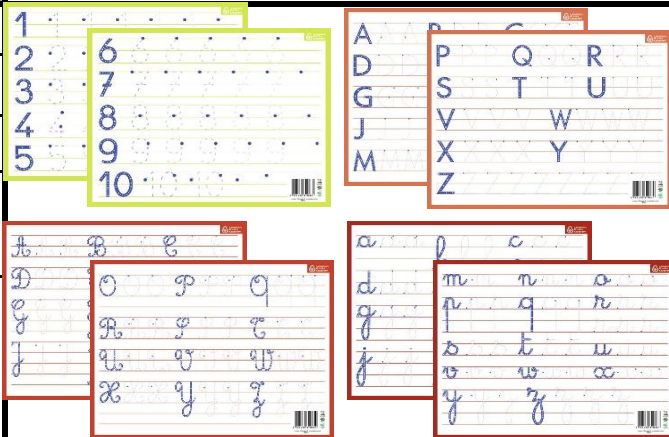

FICHE INFORMATIONS PRODUIT

adveo

BOUCHUT

Dernière mise à jour le :

22/09/2016

Identification du produit:

Marque	BOUCHUT
Référence Adveo	147529
Référence Fournisseur	PAPLOTARDOISES "LETTRES & CHIFFRES"
Pays d'origine	France

CARACTERISTIQUES

Caractéristiques techniques

Descriptions	Lot 24 Ardoises- Support rigide pelliculé effaçable à sec
Format	L26,5 x H21 cm
Epaisseur	/
Poids / Epaisseur sans emballage	/
Poids / Epaisseur emballé	/
Couleur(s)	QUADRI
Composition / Matière	Carton - papier - pelliculage
Label(s) / Dvpt durable	Imprim'Vert - PEFC
Norme(s) de fabrication(s)	IMPRIM'VERT - Origine France Garantie - PEFC - ISO 14001

Caractéristiques d'utilisations

Accessoire(s) livré(s)	Néant
Consommable	Néant
Garantie(s)	Néant

Caractéristiques commerciales

Spécificité(s) produit	6 x Majuscules cursives recto / verso - 6 x Minuscules cursives recto / verso - 6 x Majuscules d'imprimerie recto / verso - 6 x Chiffres recto / verso. Carton rembouré avec double couche de plastique. S/PCB 24 ex.
------------------------	---