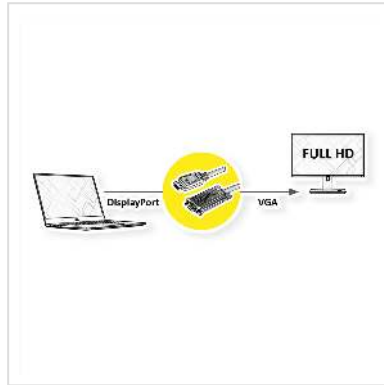

VALUE Kabel DisplayPort-VGA, DP ST - VGA ST, schwarz, 2 m

Artikelnummer	11.99.5802
Hersteller	VALUE
Hersteller-Art.-Nr.	11.99.5802
EAN (Einzelstück)	7630049616301

DisplayPort zu VGA Kabel zum Anschluss von beispielsweise einer Grafikkarte mit DP an einen Monitor mit VGA Anschluss - mit einer Auflösung von bis zu 1920x1080@60Hz!

- Zum Anschluss einer Grafikkarte mit DisplayPort an einen VGA-Monitor
- Unterstützt maximale Auflösungen von bis zu 1920x1080 @60Hz
- Die Verriegelungsmechanismen von DP und VGA verhindern das Herausrutschen der Stecker aus der Quelle/Display und sichern die Verbindung
- Anschlüsse: DisplayPort Stecker und VGA Stecker

- Anmerkung: Das DisplayPort-VGA-Kabel funktioniert nur in eine Richtung: Der DisplayPort-Stecker muss mit dem Quellgerät (z.B. Grafikkarte) verbunden sein.

Technische Daten

Hersteller	VALUE
Produktgruppe	Video-Kabel
Produkttyp	DisplayPort-VGA Adapter
Farbe	schwarz

Länge	2 m
Max. Auflösung	1920 x 1080 / 1920 x 1200 @60Hz (2K, Full HD)
Seite 1 Typ des Anschlusses	DisplayPort
Seite 1 Art des Anschlusses	Männlich (Stecker)
Seite 2 Typ des Anschlusses	HD D-Sub 15-polig (HD-15), VGA
Seite 2 Art des Anschlusses	Männlich (Stecker)
Anwendungsbereich	extern
Handverriegelungsschrauben	ja
Gewicht	141.1 g
Verpackungshöhe	40 mm
Verpackungsbreite	170 mm
Verpackungstiefe	190 mm
Paketgewicht	0.19 kg