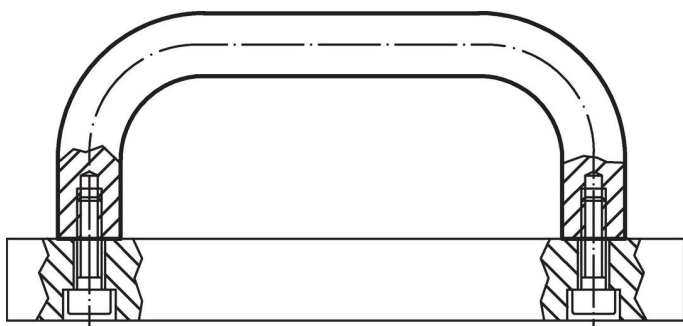

Toepassingsvoorbeeld