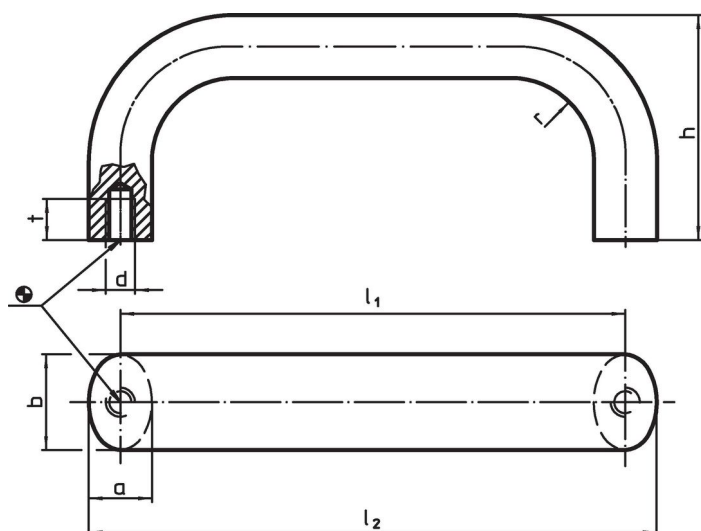

Materiaal

Greep

- aluminium, geplastificeerd, gelijk RAL 9005 zwart

Montage

Montage van de achterzijde.

Tekening

Bestelinformatie

b	l ₁ ±0,25	l ₂	Afmetingen					[g]	Artikelnr.
			a	d	h	r	t		
[mm]									
aluminium, zwart , aluminium Al									
26	120	137	17	M8	55	17	12	160	24300.0344