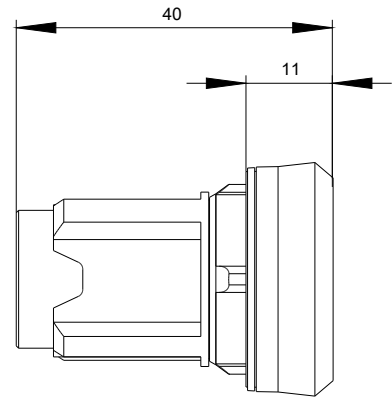

| | |
|--|----------|
| Betätigungselement | |
| Außendurchmesser des Betätigungselements | 29,45 mm |

| | |
|------------------------------------|------|
| Allgemeine technische Daten | |
| Schutzart IP | IP65 |

| | |
|---|----------|
| Einbau/ Befestigung/ Abmessungen | |
| Form der Einbauöffnung | rund |
| Einbaudurchmesser | 22,3 mm |
| Einbauhöhe | 11,7 mm |
| Einbaubreite | 29,45 mm |
| Einbautiefe | 28,35 mm |

<https://support.industry.siemens.com/cs/ww/de/ps/3SU1950-0GA80-0AA0>

Bilddatenbank (Produktfotos, 2D-Maßzeichnungen, 3D-Modelle, Geräteschaltpläne, EPLAN Makros, ...)

http://www.automation.siemens.com/bilddb/cax_de.aspx?mlfb=3SU1950-0GA80-0AA0&lang=de