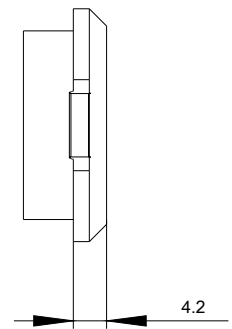

| | |
|--|----------|
| Betätigungselement | |
| Außendurchmesser des Betätigungselements | 29,45 mm |

| | |
|------------------------------------|------|
| Allgemeine technische Daten | |
| Schutzart IP | IP65 |

| | |
|---|----------|
| Einbau/ Befestigung/ Abmessungen | |
| Form der Einbauöffnung | rund |
| Einbaudurchmesser | 22,3 mm |
| Einbauhöhe | 11,7 mm |
| Einbaubreite | 29,45 mm |
| Einbautiefe | 28,35 mm |

<https://support.industry.siemens.com/cs/ww/de/ps/3SU1950-0GA80-0AA0>

Bilddatenbank (Produktfotos, 2D-Maßzeichnungen, 3D-Modelle, Geräteschaltpläne, EPLAN Makros, ...)

http://www.automation.siemens.com/bilddb/cax_de.aspx?mlfb=3SU1950-0GA80-0AA0&lang=de