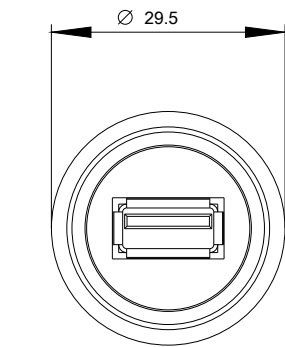

| | |
|--|----------|
| Betätigungselement | |
| Außendurchmesser des Betätigungselements | 29,45 mm |

| | |
|------------------------------------|------|
| Allgemeine technische Daten | |
| Schutzart IP | IP65 |

| | |
|---|----------|
| Einbau/ Befestigung/ Abmessungen | |
| Form der Einbauöffnung | rund |
| Einbaudurchmesser | 22,3 mm |
| Einbauhöhe | 11,7 mm |
| Einbaubreite | 29,45 mm |
| Einbautiefe | 28,35 mm |

<https://support.industry.siemens.com/cs/ww/de/ps/3SU1950-0GA80-0AA0>

Bilddatenbank (Produktfotos, 2D-Maßzeichnungen, 3D-Modelle, Geräteschaltpläne, EPLAN Makros, ...)

http://www.automation.siemens.com/bilddb/cax_de.aspx?mlfb=3SU1950-0GA80-0AA0&lang=de