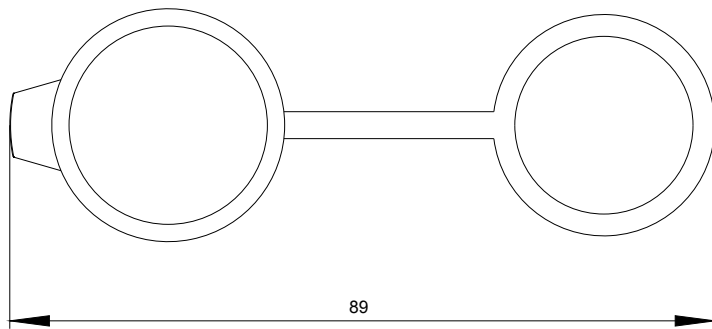

letzte Änderung:

04.11.2020