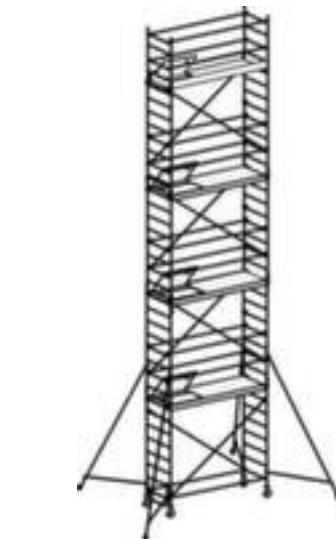

Hymer échafaudage roulant 8771

hauteur de portée 10,4 m, hauteur d'échafaudage 9,64 m, 4 mezzanine(s) mod., 1 passage ouvert par mezzanine modulaire, hauteur 8,4 m, mezzanine mod. largeur x profondeur 2450 x 650 mm, échafaudage en aluminium

Numéro d'article: 231395

HYMER

10 YEARS WARRANTY

Made in Germany

échafaudage roulant

- hauteur de portée 10,4 m
- hauteur d'échafaudage 9,64 m
- 4 mezzanine(s) mod., 1 passage ouvert par mezzanine modulaire
- hauteur 8,4 m, mezzanine mod. largeur x profondeur 2450 x 650 mm
- 8 x 8/2 x 4 échelons
- avec mezzanine modulaire résistante aux intempéries et antidérapante et élévateur HYMER pour faciliter le montage et le démontage des diagonales et des entretoises
- application sûre grâce à rambarde périphérique et 4 potences télescopiques
- rehausse avec décalage en hauteur possible

- avec 4 roulettes pivotantes à hauteur réglable
- échafaudage en aluminium
- force mezzanine modulaire jusqu'à 200 kg
- rehausse rapide grâce à des fermetures à clic
- assurance qualité selon DIN EN 1004
- 10 années de garantie
- poids 275,6 kg

Détails techniques

technique de montée	échafaudage	soubassement	4 roulettes pivotantes à hauteur réglable
type d'échafaudage	échafaudage roulant	force mezzanine modulaire	200 kg
matériau échafaudage	aluminium	équipement échafaudage	mezzanine modulaire résistante aux intempéries et antidérapante, élévateur HYMER pour faciliter le montage et le démontage des d
hauteur d'échafaudage	9,64 m	fonction échafaudage	rehausse avec décalage en hauteur possible
hauteur	8,4 m	équipement de sécurité échafauda	rambarde périphérique et 4 potences télescopiques
	10,4 m	rehausse	rapide grâce à des fermetures à clic
nombre de mezzanines modulaires	4	rabattable	non
largeur de mezzanine modulaire	2450 mm	roulant	oui
profondeur de mezzanine modulair	650 mm	rambardes	double face
nombre d'échelons	8 x 8/2 x 4	norme	selon DIN EN 1004
passages	1 passage ouvert par mezzanine modulaire	garantie	10 années
profondeur	800 mm	Poids	275,6 kg