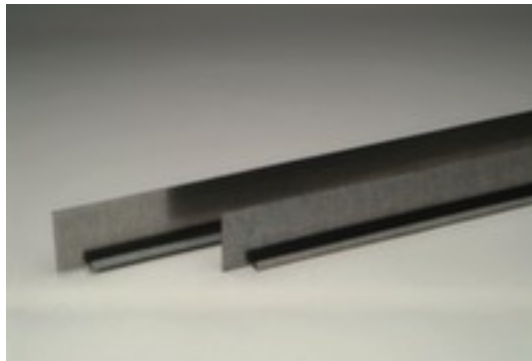

## regalwerk butée arrière

[REGALWERK]

pour rayonnage sans boulons à plateaux agglomérés, largeur 1005 mm, en acier

Numéro d'article: 525255

butée arrière

- pour rayonnage sans boulons à plateaux agglomérés
- largeur 1005 mm
- en acier

### Détails techniques

type de meuble	rayonnage	largeur	1005 mm
type de rayonnage	accessoires	matériau	acier
accessoires de rayonnage	butée arrière	Poids	0,901 kg
pour type de rayonnage	rayonnage sans boulons à plateaux agglomérés		