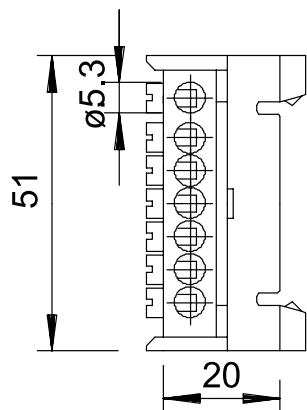

Technisch specificatieblad

Aardingsklemmen, met schroefcontacten, 7
klemposities
Artikelnr. 2054019

Aard-aansluitklem met 7 klemmen tot 16 mm².
Klemrail messing, schroeven staal, galvanisch verzinkt en transparant gepassiveerd, voor
opklikken op DIN-rail 35 x 7,5 mm conform NEN-EN-IEC 60715 (voorheen DIN EN 50022) (dwars)
of vlakke rail 10 x 2-2,5 mm (langs).

PA Polyamide

Extra productbeschrijving 1 | 60/N 7 en 60/S 7: met 7 klemmen tot 16 mm².

Stamgegevens

Bestelnr.	2054019
Type	60 S 7x16 GN
Omschrijving 1	Aardingsklem
Dimensie	7x16mm ²
Kleur	groen
Materiaal	Polyamide
Materiaal-afk.	PA
Kleinste verkoop-eenheid (VG)	10,00 Stuk
Gewicht	2,90 kg/100 st.

Technisch specificatieblad

Aardingsklemmen, met schroefcontacten, 7
klemposities
Artikelnr. 2054019

Technische gegevens

Lengte	51,00 mm
Zijhoogte	20,00 mm
Afsluitplaat noodzakelijk	<input type="checkbox"/>
Aantal klemmen	7,00
Explosieveilige uitvoering	<input type="checkbox"/>
Geschikt voor flexibele ader	<input type="checkbox"/>
Geschikt voor massieve ader	<input type="checkbox"/>
Geschikt voor meeraderige geleiders	<input type="checkbox"/>
Montagetype	DIN-rail 35 mm
Nominale doorsnede	10,00 - 16,00 mm ²
Aantal polen	7,00
Doorsnede	7 klemmen tot 16 mm ² mm ²