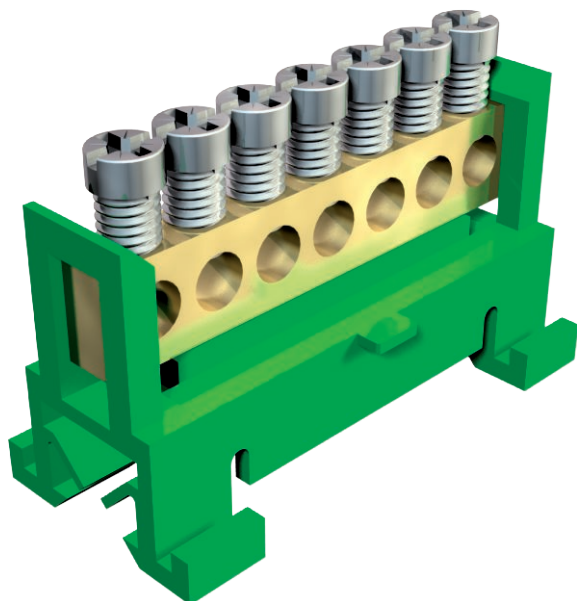

Technisch specificatieblad

Aardingsklemmen, met schroefcontacten, 7
klemposities
Artikelnr. 2054019

Aard-aansluitklem met 7 klemmen tot 16 mm².
Klemrail messing, schroeven staal, galvanisch verzinkt en transparant gepassiveerd, voor
opklikken op DIN-rail 35 x 7,5 mm conform NEN-EN-IEC 60715 (voorheen DIN EN 50022) (dwars)
of vlakke rail 10 x 2-2,5 mm (langs).

PA Polyamide

Extra productbeschrijving 1 | 60/N 7 en 60/S 7: met 7 klemmen tot 16 mm².

Stamgegevens

Bestelnr.	2054019
Type	60 S 7x16 GN
Omschrijving 1	Aardingsklem
Dimensie	7x16mm ²
Kleur	groen
Materiaal	Polyamide
Materiaal-afk.	PA
Kleinste verkoop-eenheid (VG)	10,00 Stuk
Gewicht	2,90 kg/100 st.

Technisch specificatieblad

Aardingsklemmen, met schroefcontacten, 7
klemposities
Artikelnr. 2054019

Technische gegevens

Lengte	51,00 mm
Zijhoogte	20,00 mm
Afsluitplaat noodzakelijk	<input type="checkbox"/>
Aantal klemmen	7,00
Explosieveilige uitvoering	<input type="checkbox"/>
Geschikt voor flexibele ader	<input type="checkbox"/>
Geschikt voor massieve ader	<input type="checkbox"/>
Geschikt voor meeraderige geleiders	<input type="checkbox"/>
Montagetype	DIN-rail 35 mm
Nominale doorsnede	10,00 - 16,00 mm ²
Aantal polen	7,00
Doorsnede	7 klemmen tot 16 mm ² mm ²