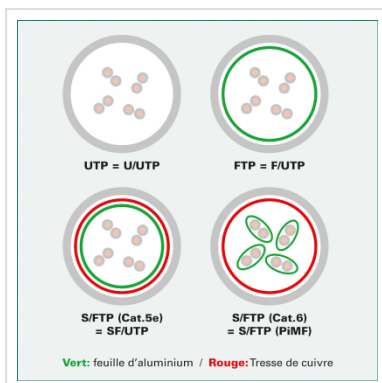

# Cordon ROLINE S/FTP(PiMF) Cat.6, LSOH, Component Level, rouge, 2,0 m

<b>Numéro d'article</b>	21.15.2612
<b>Constructeur</b>	ROLINE
<b>Référence constructeur</b>	21.15.2612
<b>EAN (pièce unique)</b>	7611990134991

**roline**<sup>®</sup>  
Designed for Professionals

**Ces cordons de brassage ou câbles de raccordement offrent une qualité Cat.6-Component-Level, c'est-à-dire qu'ils ont répondu à la norme exigeante de la catégorie 6.**

- Cordon Twisted Pair doublement blindé de grande qualité équipé de connecteurs RJ-45 blindés
- Contacts dorés de grande valeur
- Résistant grâce à une protection anti-plier
- Assignation des pins: 1:1 selon EIA/TIA 568, 8 fils
- Structure: 8 fils, blindage par paire par feuille d'aluminium, blindage total par tresse en cuivre étamé
- Impédance: 100 Ohm

## Caractéristiques techniques

Constructeur	ROLINE
Groupe de produits	Câble Twisted Pair
Types de produits	Câble S/FTP
Couleur	rouge
Longueur	2 m

Type de protection	SFTP
Qualité de transmission	Cat6 / Class E
Certifié Component-Level	oui
Impédance	100 Ohm
Nombre de fils	8
Type de fils	Tresse
Croisé	non
Couleur (douille)	rouge
Câble LSOH	oui
Connecteur type RJ45	Standard