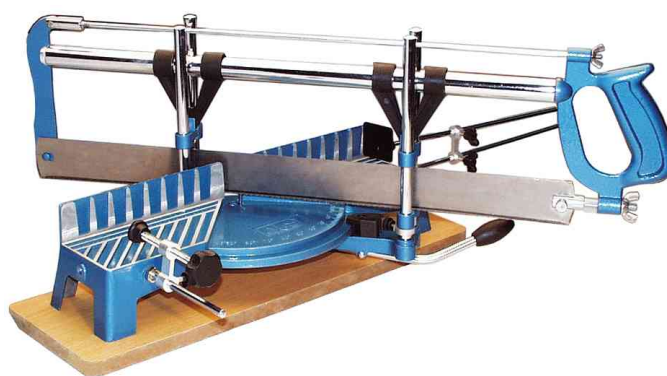

Scie à onglet

- avec butée longitudinale
- réglage de la profondeur de coupe
- fixation du matériel à scier
- coupe précise
- 11x angles réglables
- dimensions: (L)630 x (P)230 x (H)115 mm
- couleur: argent / bleu

Données techniques:

- longueur du plateau: 400 mm
- longueur de la lame: 550 mm
- largeur de la lame: 45 mm
- largeur de coupe: 110 mm
- hauteur de coupe: 120 mm

Exemples d'utilisation:

- pour une coupe très précise

Adapté pour:

- menuisiers
- installateurs de meubles

Scie à onglet

Produit	Modèle	Numéro de fabricant	Code
Scie à onglet	longueur de lame: 550 mm	M352-550	11600301