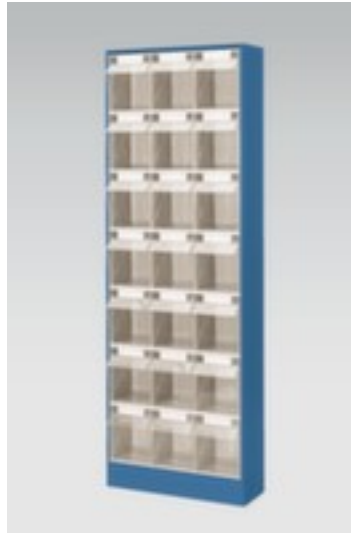

armoires à tiroirs avec bacs repliables

hauteur x largeur x profondeur 1820 x 634 x 200 mm, 21 bacs, boîtier avec laquage

Numéro d'article: 100617

Armoire à tiroirs avec bacs repliables

armoires à tiroirs avec bacs repliables

- hauteur x largeur x profondeur 1820 x 634 x 200 mm
- 21 bacs
- 21 x H x l x P 225 x 192 x 152 mm
- corps acier avec finition époxy résistante aux chocs et aux rayures
- boîtier en acier / bacs en ABS
- boîtier avec laquage
- bacs en transparent
- bacs rabattable et amovible
- avec poignée barre avec champ d'inscription
- volume de livraison : étiquettes incluses
- note de commande : veuillez indiquer le coloris du corps lors de la commande, sans indication, le bleu brillant RAL5007 sera livré

type de récipient	bloc pour petites pièces	surface de boîtier	laqué
norme européenne	non	matériau de bac	ABS
hauteur	1820 mm	couleur du bac	transparent
largeur	634 mm	fonctionnement bac	rabattable/amovible
profondeur	200 mm	poignée	poignée barre avec champ d'inscription
nombre de bacs	21 pièce	rotatif	non
Nombre de bacs x taille	21 x H x l x P 225 x 192 x 152 mm	convient pour aliments	non
Matériau corps	acier	volume de livraison	étiquettes incluses
surface de corps	finition peinture époxy	note de commande	indiquer le coloris du corps lors de la commande
matériau de boîtier	acier	Poids	38 kg