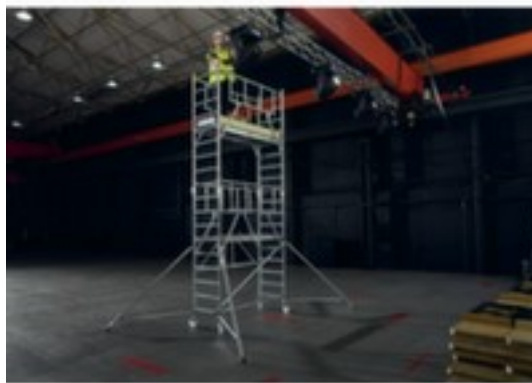

ZARGES

échafaudage pliant

PaxTower S-PLUS 1T

mezzanine modulaire hauteur 3,55 m, largeur x profondeur 1800 x 600 mm, hauteur d'échafaudage 4,65 m, échafaudage en aluminium, mezzanine mod. en plaque de contreplaqué

Numéro d'article: 231508

ZARGES Échafaudage pliant roulant PaxTower S-PLUS 1T

assemblé en un tour de main

échafaudage pliant

- Pour une hauteur de travail jusqu'à env. 5,55 m
- mezzanine modulaire hauteur 3,55 m, largeur x profondeur 1800 x 600 mm
- hauteur d'échafaudage 4,65 m
- dimensions totales sans potence 1800 x 720 mm
- roulettes pivotantes avec freins
- application sûre grâce à rambarde périphérique et 4 potences pour une bonne stabilité
- rabattable pour montage rapide
- 4 roulettes pivotantes, roulettes à freins

Détails techniques

technique de montée	échafaudage	équipement de sécurité échafaudage	rambarde périphérique // 4 potences
type d'échafaudage	échafaudage pliant	rambarde	oui
matériau échafaudage	aluminium	fonction échafaudage	rabattable
matériau de plateforme	plaque de contreplaqué	rabattable	oui
hauteur d'échafaudage	4,65 m	roulant	oui
hauteur de travail	5,55 m	soubassement	4 roulettes pivotantes
Hauteur de mezzanine modulaire	3,55 m	équipement roue	roulettes à freins
largeur de mezzanine modulaire	1800 mm	rehausse	rapide grâce à des fermetures à clic
profondeur de mezzanine modulair	600 mm	groupe d'échafaudage	3
nombre de mezzanines modulaires	2	norme	DIN EN 1004-1
Largeur (sans potence)	1800 mm	conseil d'utilisation	tenir compte des consignes de lestage dans les instructions de montage et d'utilisation ! le contrepoids n'est pas inclus dans l
Profondeur sans potence	720 mm	garantie	10 années
force mezzanine modulaire	200 kg	Poids	108 kg
équipement échafaudage	roulettes pivotantes avec freins		