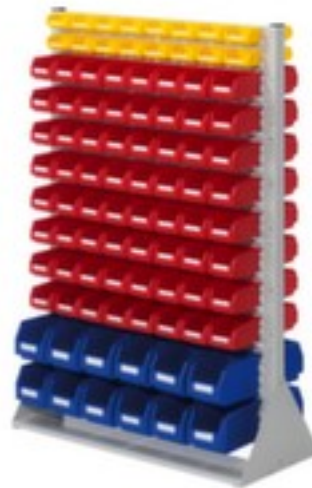

Kappes stelling met zichtbakken - grondveld RasterPlan®

hoogte x breedte x diepte 1450 x
1000 x 430 mm, 184 bakken van
polyethyleen, gebruik tweezijdig -
flexibele opstelling vrijstaand in de
ruimte mogelijk, standers met
slijtvaste kunststof coating in RAL7035
lichtgrijs

Artikelnummer: 209437

RasterPlan

KAPPES

Kappes Stellingwand RasterPlan® met Favorit zichtbakken

stelling met zichtbakken - grondveld

- hoogte x breedte x diepte 1450 x 1000 x 430 mm
- 184 bakken van polyethyleen
- uitrusting 128 x H x B x D 75 x 105 x 160 mm, 32 x H x B x D 45 x 105 x 85 mm, 24 x H x B x D 130 x 140 x 230 mm
- gebruik tweezijdig - flexibele opstelling vrijstaand in de ruimte mogelijk
- achterwand met sleufplaten voor horizontaal in- en uithangen van de bakken
- constructie van staal
- standers met slijtvaste kunststof coating in RAL7035 lichtgrijs
- voor uw veiligheid de stellingwand moet voor de stabiliteit aan de ondergrond worden geschroefd

Technische details

meubeltype	stelling	bakken aantal	184 stuks
stellingtype	bakkenstelling	materiaal kist	polyethyleen
stellingveld	grondveld	gebruik	tweezijdig
materiaal	staal	achterwand constructie	sleuven
hoogte	1450 mm	oppervlak standaard	kunststof coating
breedte	1000 mm	kleur standaard	lichtgrijs // RAL7035
diepte	430 mm	kleur uitvoering	lichtgrijs // RAL7035
stelling uitrusting	magazijnbakken	gewicht	65,91 kg

Dit past ook bij ...

		RAL7021 zwartgrijs
524171		werkbank, hoogte x breedte x diepte 900 x 1500 x 700 mm, tafelblad van multiplex, geolied, uitvoering frame 4-voetonderstel, uitrusting: 4 laden, 1 legbord, afsluitbaar met centrale vergrendeling, onderstel met slag- en krasvaste poedercoating in RAL7035 lichtgrijs, front met slag- en krasvaste poedercoating in RAL7035 lichtgrijs
527144		bezem, met kokosharen, Werkbreedte 500 mm, voor grof vuil