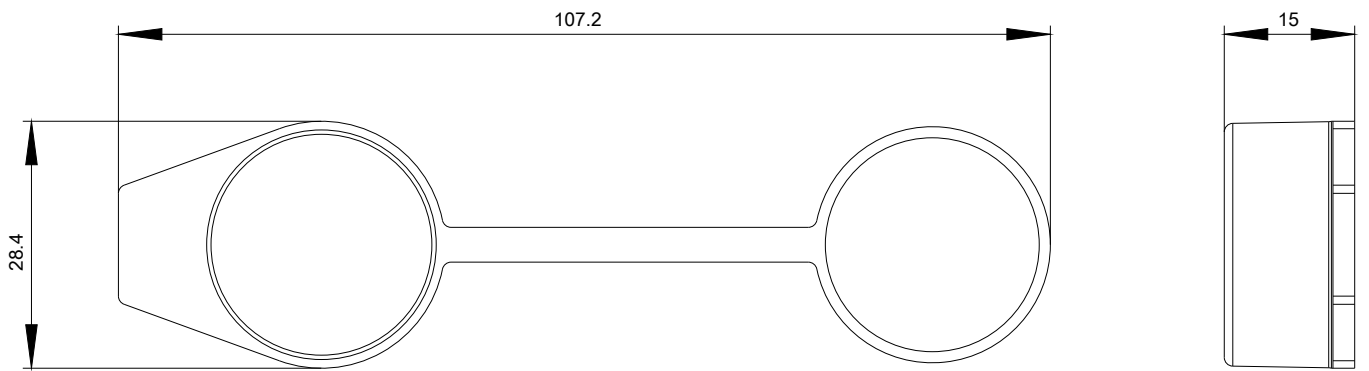

### Einbau/ Befestigung/ Abmessungen

<b>Höhe</b>	28,4 mm
<b>Breite</b>	107,2 mm
<b>Tiefe</b>	15 mm

<https://support.industry.siemens.com/cs/ww/de/ps/3SU1900-0EB10-0AA0>

**Bilddatenbank (Produktfotos, 2D-Maßzeichnungen, 3D-Modelle, Geräteschaltpläne, EPLAN Makros, ...)**

[http://www.automation.siemens.com/bilddb/cax\\_de.aspx?mlfb=3SU1900-0EB10-0AA0&lang=de](http://www.automation.siemens.com/bilddb/cax_de.aspx?mlfb=3SU1900-0EB10-0AA0&lang=de)