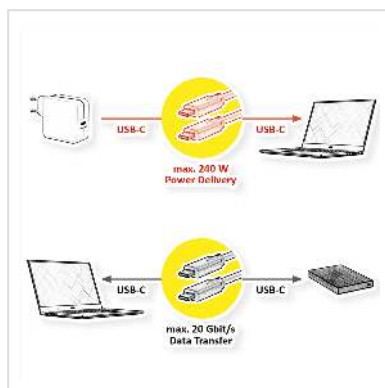

ROLINE USB3.2 Gen2x2 Kabel, C-C, M/M, 20Gbit/s, 240W, zwart, 1,5 m

Art.nr.	11.02.9077
Fabrikant	ROLINE
Art.nr. fabrikant	11.02.9077
EAN (een stuk)	7630049624887

USB 3 Gen 2x2-kabel met Type C-connector - snelle oplaad- en verbindingkabel voor smartphones of tablets

- Hoge kwaliteit USB 3 Gen 2x2 kabel met verbeterde afscherming
- Met de omkeerbare type C connector aan beide uiteinden
- Vergulde contacten voor weinig slijtage bij hoge insteekcycli
- Geschikt voor datatransmissiesnelheden tot 20 Gbit/s
- Ondersteunt USB Power Delivery tot 48V / 5A (240W)

ROLINE USB 3 Gen 2x2 kabel met Type C connector - snelle oplaad- en verbindingkabel voor smartphones of tablets

Technische specificaties

Producent	ROLINE
Produkt groep	Kabel
Produkt type	USB 3.2 kabel
Kleur	zwart
Lengte	1.5 m
Overdracht kwaliteit	USB 3.2 Gen 2x2 SuperSpeed 20 Gbit/s
Aansluitingen	USB type C (USB-C) Male / USB type C (USB-C) Male
Type connector kant 1	USB type C (USB-C)

M/F kant 1	Male
Type connector kant 2	USB type C (USB-C)
M/F kant 2	Male
Toepassing	extern
Ondersteunde oplaadtechnologie	USB-PD - USB Power Delivery
Kabel afscherming	afgeschermd
Handschroeven	nee
Gewicht	59.1 g
Hoogte verpakking	20 mm
Breedte verpakking	100 mm
Diepte verpakking	100 mm
Gewicht verpakking	0.2 kg