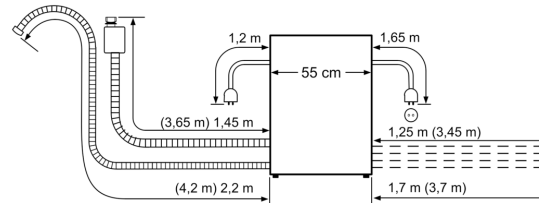

Technische Daten

Energieeffizienzklasse: F
Energieverbrauch des Eco 50°C Programm pro 100 Betriebszyklen:	61 kWh
Anzahl Maßgedecke: 6
Wasserverbrauch: 8.0 l
Programmdauer: 3:55 h
Geräuschwert: 49 dB(A) re 1 pW
Geräusch-Effizienzklasse: C
Bauform: Einbau
Höhe der Arbeitsplatte: 0 mm
Abmessungen des Gerätes: 454 x 595 x 500 mm
Tiefe bei geöffneter Tür (90°): 845 mm
Verstellbarer Sockel: Nein
Nettogewicht: 22.0 kg
Bruttogewicht: 24.6 kg
Anschlusswert: 2400 W
Absicherung: 10 A
Spannung: 220-240 V
Frequenz: 50; 60 Hz
Länge Anschlusskabel: 175.0 cm
Steckerart: Schuko-/Gardy mit Erdung
Länge Zulaufschlauch: 165 cm
Länge Ablaufschlauch: 215 cm
EAN-Nummer: 4242005198023
Gerätetyp: Auf Tischgerät

Maße

- Gerätemaße (H x B x T): 45.4 cm x 59.5 cm x 50.0 cm

¹ auf einer Energieeffizienzklassen-Skala von A bis G

²Energieverbrauch kWh/100 Betriebszyklen (im Programm Eco 50 °C)

³ Wasserverbrauch in Liter pro Betriebszyklus (im Programm Eco 50 °C)

⁴ Programmdauer im Programm Eco 50 °C

* Garantiebedingungen finden Sie unter <https://www.bosch-home.com/de/>

**Serie 6,
Einbau-Modular-Geschirrspüler, 60
cm, Edelstahl
SKE52M75EU**

Maße in mm

Nominale Längen:		Verlängerung:	
AquaStop:	1,65 m	AquaStop:	2,20 m
Ablaufschlauch:	2,25 m	Ablaufschlauch:	2,00 m
Netzkabel:	1,70 m		