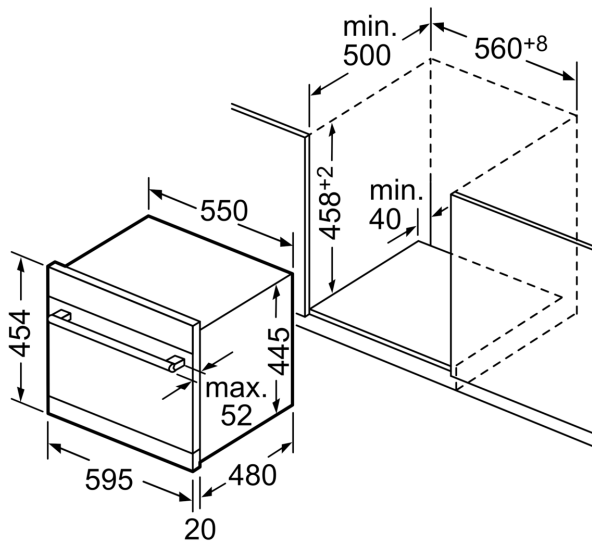

Technische Daten

Energieeffizienzklasse: F
Energieverbrauch des Eco 50°C Programm pro 100 Betriebszyklen:	61 kWh
Anzahl Maßgedecke: 6
Wasserverbrauch: 8.0 l
Programmdauer: 3:55 h
Geräuschwert: 49 dB(A) re 1 pW
Geräusch-Effizienzklasse: C
Bauform: Einbau
Höhe der Arbeitsplatte: 0 mm
Abmessungen des Gerätes: 454 x 595 x 500 mm
Tiefe bei geöffneter Tür (90°): 845 mm
Verstellbarer Sockel: Nein
Nettogewicht: 22.0 kg
Bruttogewicht: 24.6 kg
Anschlusswert: 2400 W
Absicherung: 10 A
Spannung: 220-240 V
Frequenz: 50; 60 Hz
Länge Anschlusskabel: 175.0 cm
Steckerart: Schuko-/Gardy mit Erdung
Länge Zulaufschlauch: 165 cm
Länge Ablaufschlauch: 215 cm
EAN-Nummer: 4242005198023
Gerätetyp: Auf Tischgerät

Maße

- Gerätemaße (H x B x T): 45.4 cm x 59.5 cm x 50.0 cm

¹ auf einer Energieeffizienzklassen-Skala von A bis G

²Energieverbrauch kWh/100 Betriebszyklen (im Programm Eco 50 °C)

³ Wasserverbrauch in Liter pro Betriebszyklus (im Programm Eco 50 °C)

⁴ Programmdauer im Programm Eco 50 °C

* Garantiebedingungen finden Sie unter <https://www.bosch-home.com/de/>

**Serie 6,
Einbau-Modular-Geschirrspüler, 60
cm, Edelstahl
SKE52M75EU**

Maße in mm

Nominale Längen:		Verlängerung:	
AquaStop:	1,65 m	AquaStop:	2,20 m
Ablaufschlauch:	2,25 m	Ablaufschlauch:	2,00 m
Netzkabel:	1,70 m		