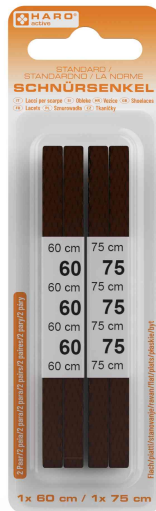

Standard-Schnürsenkel, flach

- universell einsetzbar
- Material: 100% Polyester
- individuell zuschneidbar
- VE = 2 Paar, je 1 Paar 650 mm und 750 mm
- Abgabe nur in ganzen VE's

Anwendungsbeispiele:

- geeignet für Freizeit-, Sport-, Kinder- und Seniorenschuhe

Standard-Schnürsenkel, dunkelbraun

Standard-Schnürsenkel, schwarz

Produkt	Ausführung	Länge	Farbe	Hersteller-Nummer	Bestell-Nummer
Standard-Schnürsenkel, flach	2 Paar	sortiert sortiert	dunkelbraun schwarz	10146 10148	53600052 53600054