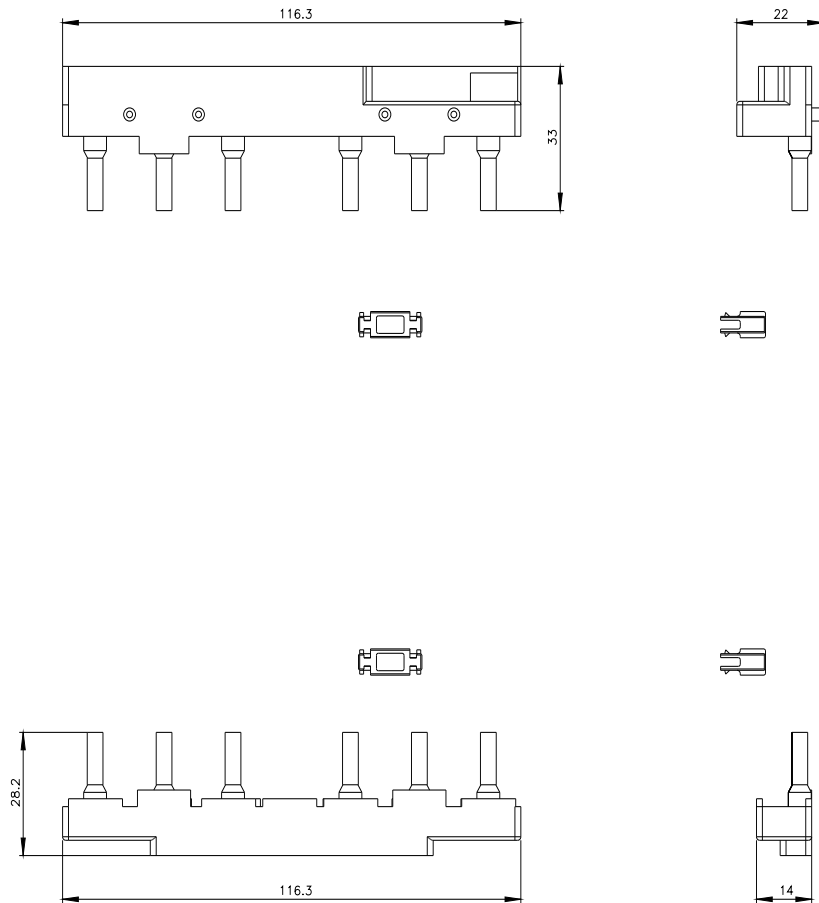

<https://mall.industry.siemens.com/mall/de/de/Catalog/product?mlfb=3RA2933-2AA2>

CAX-Online-Generator

<http://support.automation.siemens.com/WW/CAXorder/default.aspx?lang=de&mlfb=3RA2933-2AA2>

Service&Support (Handbücher, Betriebsanleitungen, Zertifikate, Kennlinien, FAQs,...)

<https://support.industry.siemens.com/cs/ww/de/ps/3RA2933-2AA2>

Bilddatenbank (Produktfotos, 2D-Maßzeichnungen, 3D-Modelle, Geräteschaltpläne, EPLAN Makros, ...)

[http://www.automation.siemens.com/bilddb/cax\\_de.aspx?mlfb=3RA2933-2AA2&lang=de](http://www.automation.siemens.com/bilddb/cax_de.aspx?mlfb=3RA2933-2AA2&lang=de)