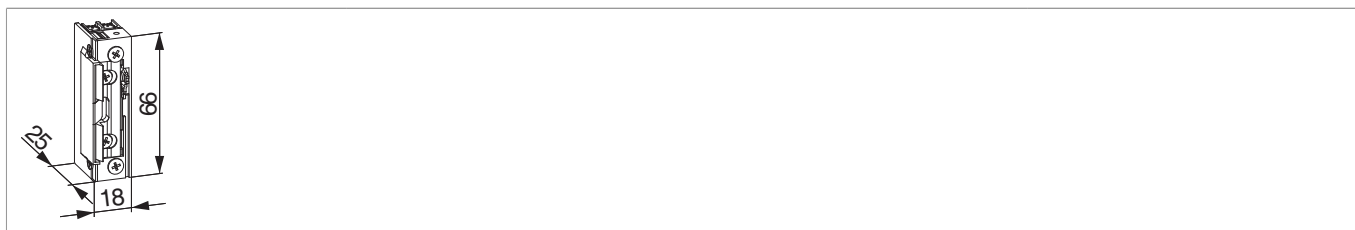

478682 - MACO E-Öffner mit Fallenrutsche schmal mit mechanischer Entriegelung und starker Feder 10-24 V

Technische Zeichnung

		No
MACO E-Öffner mit Fallenrutsche schmal mit mechanischer Entriegelung und starker Feder 10-24 V	1	478682 ¹⁾

¹⁾ Mit E-Öffner Fallenclip dazubestellen