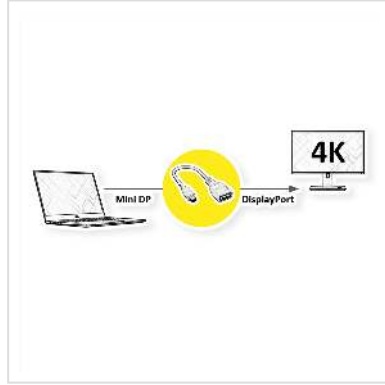

ROLINE DisplayPort Kabeladapter, DP BU - Mini DP ST

Artikelnummer	12.03.3163
Hersteller	ROLINE
Hersteller-Art.-Nr.	12.03.3163
EAN (Einzelstück)	7611990140183

roline
Designed for Professionals

2160p

4K

Zum Anschluss eines DisplayPort Kabels an eine Mini DisplayPort-Buchse

- Sie wollen an Ihrer Grafikkarte mit Mini DisplayPort-Buchse ein DP Kabel zum Monitor anbringen?
- Die Lösung ist dieser DisplayPort-Kabeladapter zum Anschluss eines DisplayPort Kabels an eine Mini DisplayPort-Buchse der Grafikkarte
- Adapterkabel mit Mini DP-Stecker und DP-Buchse

Technische Daten

Hersteller	ROLINE
Produktgruppe	Adapter, Terminatoren, Konverter
Produkttyp	Mini DisplayPort-DisplayPort Adapter
Farbe	weiß
Max. Auflösung	3840 x 2160 @30Hz (4K, Full HD)
Anschlüsse Seite 1 (PC)	Mini DP Stecker
Anschlüsse Seite 2 (Peripherie)	DisplayPort Buchse

Seite 1 Typ des Anschlusses	Mini DisplayPort
Seite 1 Art des Anschlusses	Männlich (Stecker)
Seite 2 Typ des Anschlusses	DisplayPort
Seite 2 Art des Anschlusses	Weiblich (Buchse)
Anwendungsbereich	extern
Gewicht	23.6 g
Verpackungshöhe	20 mm
Verpackungsbreite	120 mm
Verpackungstiefe	210 mm
Paketgewicht	0.027 kg