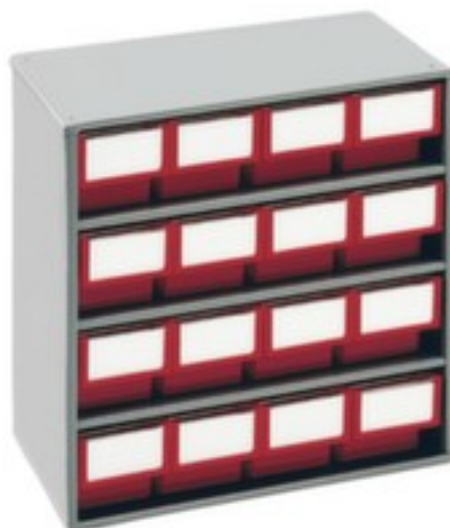

## Treston bloc à tiroirs

hauteur x largeur x profondeur 395 x 400 x 300 mm, 16 tiroir(s), 16 x H x l 82 x 92 mm, tiroirs en rouge

Numéro d'article: 205336

## Treston Petit bloc tiroirs

**Pour le stockage de petites pièces sur un minimum d'espace**

bloc à tiroirs

- hauteur x largeur x profondeur 395 x 400 x 300 mm
- 16 tiroir(s), 16 x H x l 82 x 92 mm
- boîtier en acier avec finition époxy résistante aux chocs et aux rayures en RAL7035 gris clair / tiroir en polypropylène
- tiroirs en rouge
- fond de tiroir ondulé
- à accrocher au mur ou à poser librement
- volume de livraison : étiquettes incluses

## Détails techniques

type de récipient	bloc pour petites pièces	Répartition	quatre rangs
norme européenne	non	rotatif	non
hauteur	395 mm	convient pour aliments	non
largeur	400 mm	surface de boîtier	finition peinture époxy

profondeur	300 mm	couleur du boîtier	gris clair // RAL7035
nombre de tiroirs	16 pièce	couleur du bac	rouge
matériau de boîtier	acier	installation	montage mural ou positionnement libre
matériau de bac	polypropylène	volume de livraison	étiquettes incluses
Nombre de tiroirs x taille	16 x H x l 82 x 92 mm	Poids	8,1 kg
tiroir soubassement	ondulé		