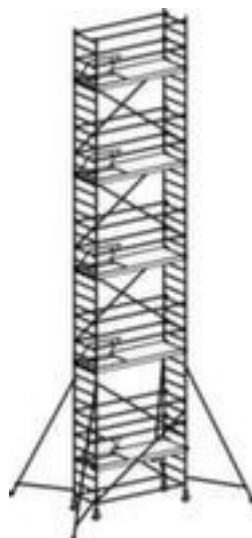

Hymer échafaudage roulant 8771

hauteur de portée 11,4 m, hauteur d'échafaudage 10,64 m, 5 mezzanine(s) mod., 1 passage ouvert par mezzanine modulaire, hauteur 9,4 m, mezzanine mod. largeur x profondeur 2450 x 650 mm, échafaudage en aluminium

Numéro d'article: 231396

HYMER

10 YEARS WARRANTY

échafaudage roulant

- hauteur de portée 11,4 m
- hauteur d'échafaudage 10,64 m
- 5 mezzanine(s) mod., 1 passage ouvert par mezzanine modulaire
- hauteur 9,4 m, mezzanine mod. largeur x profondeur 2450 x 650 mm
- 10 x 8 échelons
- avec mezzanine modulaire résistante aux intempéries et antidérapante et élévateur HYMER pour faciliter le montage et le démontage des diagonales et des entretoises
- application sûre grâce à rambarde périphérique et 4 potences télescopiques
- rehausse avec décalage en hauteur possible

- avec 4 roulettes pivotantes à hauteur réglable
- échafaudage en aluminium
- force mezzanine modulaire jusqu'à 200 kg
- rehausse rapide grâce à des fermetures à clic
- assurance qualité selon DIN EN 1004
- 10 années de garantie
- poids 313 kg

Détails techniques

technique de montée	échafaudage	soubassement	4 roulettes pivotantes à hauteur réglable
type d'échafaudage	échafaudage roulant	force mezzanine modulaire	200 kg
matériau échafaudage	aluminium	équipement échafaudage	mezzanine modulaire résistante aux intempéries et antidérapante, élévateur HYMER pour faciliter le montage et le démontage des d
hauteur d'échafaudage	10,64 m	fonction échafaudage	rehausse avec décalage en hauteur possible
hauteur	9,4 m	équipement de sécurité échafauda	rambarde périphérique et 4 potences télescopiques
	11,4 m	rehausse	rapide grâce à des fermetures à clic
nombre de mezzanines modulaires	5	rabattable	non
largeur de mezzanine modulaire	2450 mm	roulant	oui
profondeur de mezzanine modulair	650 mm	rambardes	double face
nombre d'échelons	10 x 8	norme	selon DIN EN 1004
passages	1 passage ouvert par mezzanine modulaire	garantie	10 années
profondeur	800 mm	Poids	313 kg