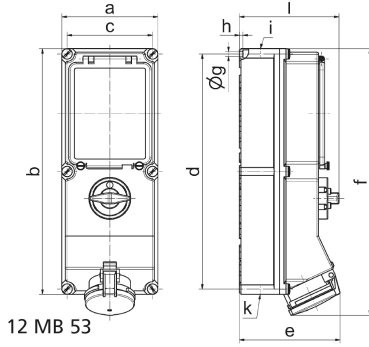

## Wandsteckdose, abschaltbar, abgesichert - mit C-Automat, Gehäusegröße 460x180

Artikelbeschreibung	
BALS-Art.-Nr	17287
EAN	4024941172875
Produktgruppe	Wandsteckdose abschaltbar abgesichert
Stromstärke	63A
Polzahl	4p
Polzahl	3P+PE
Lage des Schutzkontaktes	6h
Spannung	380 bis 415V

Artikelbeschreibung	
Frequenz	50 und 60Hz
Schutzart	IP44
Kennfarbe	rot
Gerätefarbe	Betätigungsklappe rauchtropas, Klappdeckel rot RAL 3000, Gehäuseschrauben grau RAL 7035, Gehäuseunterteil grau RAL 7035, Gehäuseoberteil grau RAL 7035, Schalterknebel grau RAL 7035
Anschluss technik	Schraubklemmen als Rahmenklemmen mit Kontex-Kontakt
Maximaler Leiterquerschnitt	25,0 qmm
Kabeleinführung	1xM40 oben, 1xM40/M32 unten
Geräte-Höhe	500mm
Geräte-Breite	180mm
Geräte-Tiefe	189mm
Gehäusegrösse	460x180 mm (HxB)
Gehäusematerial	Polycarbonat
Kontakte	Der Kontaktträger ist aus hochwarmebeständigem Material, Die Kontakte sind Messing vernickelt

Zusätzliche technische Informationen	
	Die Leitungseinführung ist einmal oben und zweimal unten offen
	In 0-Stellung abschließbar für bis zu 4 Bügelschlösser mit einem Bügeldurchmesser bis 7mm
	Mit eingebautem Leitungsschutzschalter C 3pol